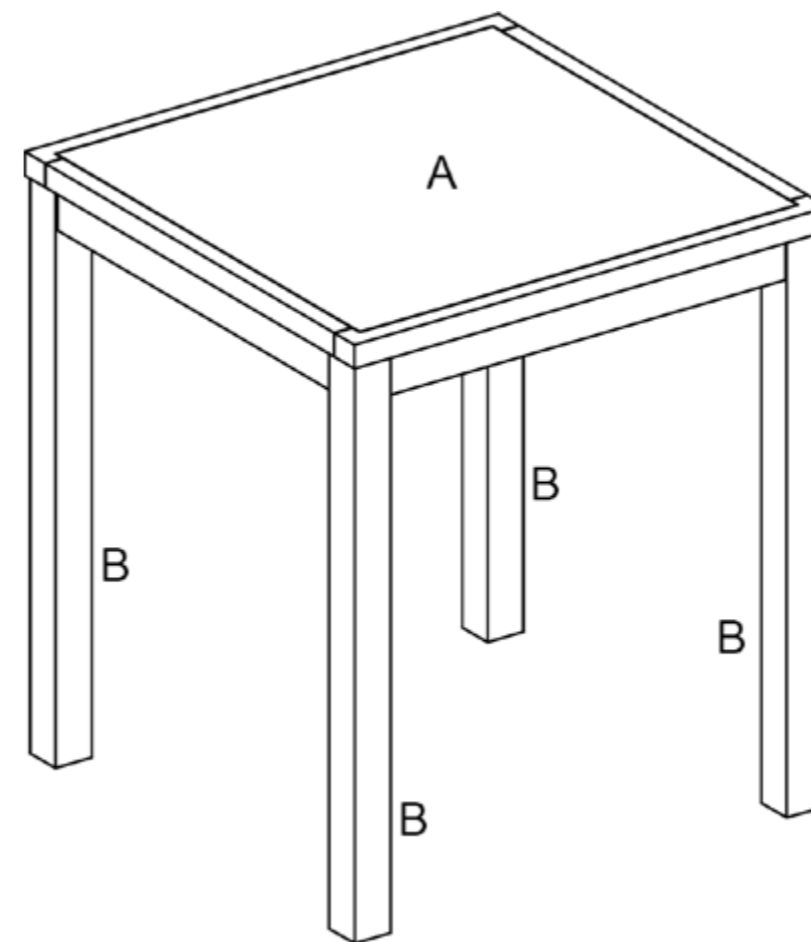

FARO
ACA30

happy garden

FARO
ACA30

happy garden

Table - Tabla - Table - Tabelle - Tabel - Tavalu - Tabela - Tabela - Masă - Stôl

A x1

B x4

1 x8
8*60 MM

2 x8
Ø8.5XØ20x2 MM

3 x1

FARO
ACA30

happy garden

FARO
ACA30

happy garden

1

FARO
ACA30

happy garden

FARO
ACA30

happy garden

Chaise - Silla - Chair - Stuhl - Stoel - Sedia - Cadeira - Krzesło - Scaun - Stolička

A x1

B x1

C x1

D x1

E x1

1 x4
7*70 MM

2 x4
7*90 MM

3 x2
6*60 MM

4 x2
6*15 MM

5 x2
M4 MM

FARO
ACA30

happy garden