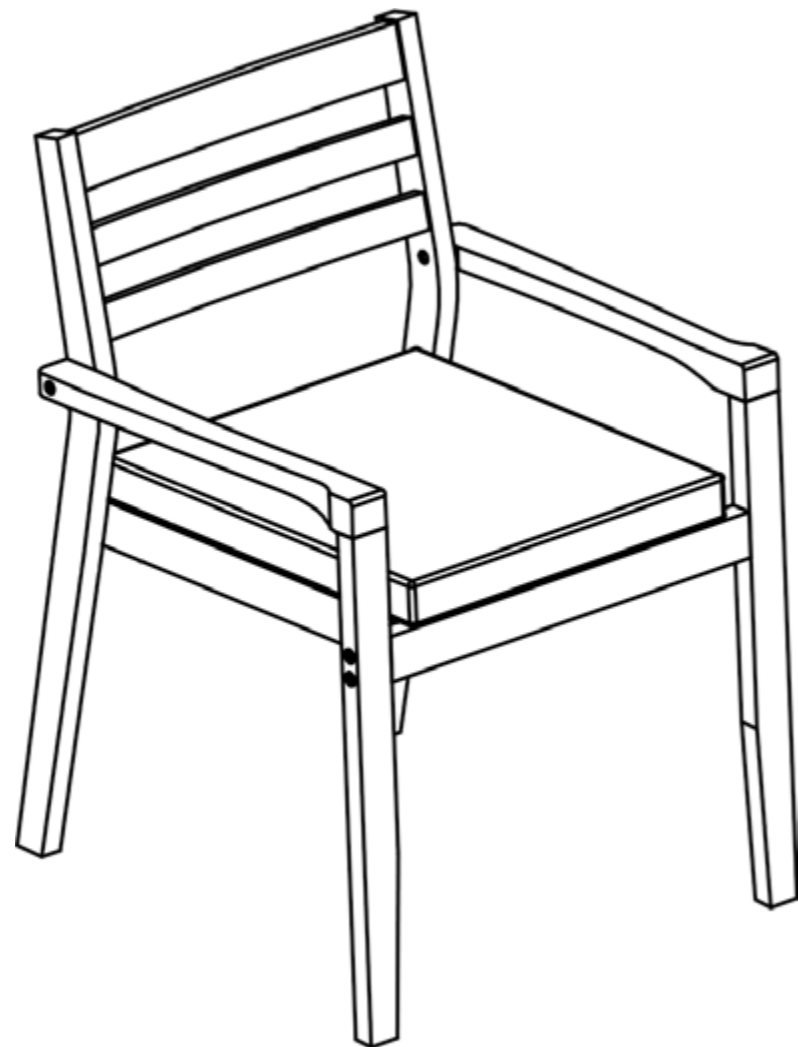

FARO
ACA30

happy garden

FARO
ACA30

happy garden

Table - Tabla - Table - Tabelle - Tabel - Tavalu - Tabela - Tabela - Masă - Stôl

A x1

B x4

1 x8
8*60 MM

happy garden

FARO
ACA30

happy garden

Chaise - Silla - Chair - Stuhl - Stoel - Sedia - Cadeira - Krzesło - Scaun - Stolička

A x1

B x1

C x1

D x1

E x1

1 x4
7*70 MM

2 x4
7*90 MM

3 x2
6*60 MM

4 x2
6*15 MM

5 x2
M4 MM

FARO
ACA30

happy garden

1

2

3

4

FARO
ACA30

happy garden

FARO
ACA30

happy garden