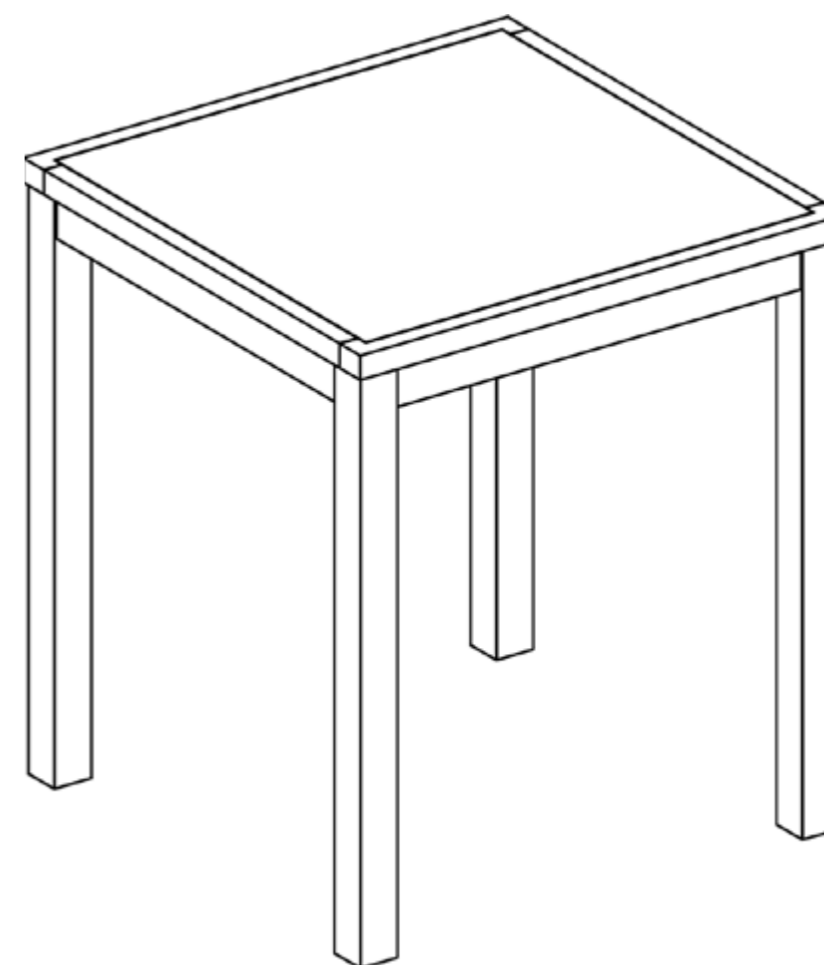

FARO
ACA30

happy garden

FARO
ACA30

happy garden

Table - Tabla - Table - Tabelle - Tabel - Tavalu - Tabela - Tabela - Masă - Stôl

A x1

B x4

1 x8
8*60 MM

2 x8
Ø8.5XØ20x2 MM

3 x1

FARO
ACA30

happy garden

FARO
ACA30

happy garden

1

FARO
ACA30

happy garden

FARO
ACA30

happy garden

Chaise - Silla - Chair - Stuhl - Stoel - Sedia - Cadeira - Krzesło - Scaun - Stolička

A x1

B x1

C x1

D x1

E x1

1 x4
7*70 MM

2 x4
7*90 MM

3 x2
6*60 MM

4 x2
6*15 MM

5 x2
M4 MM

FARO
ACA30

happy garden