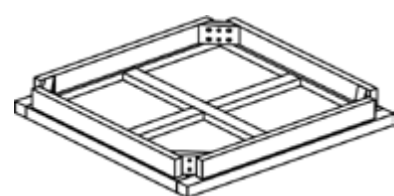

FARO
ACA30

happy garden

FARO
ACA30

happy garden

Table - Tabla - Table - Tabelle - Tabel - Tavalu - Tabela - Tabela - Masă - Stôl

A x1

B x4

1 x8
8*60 MM

2 x8
Ø8.5XØ20x2 MM

3 x1

FARO
ACA30

happy garden

FARO
ACA30

happy garden

1

FARO
ACA30

happy garden

FARO
ACA30

happy garden

Chaise - Silla - Chair - Stuhl - Stoel - Sedia - Cadeira - Krzesło - Scaun - Stolička

A x1

B x1

C x1

D x1