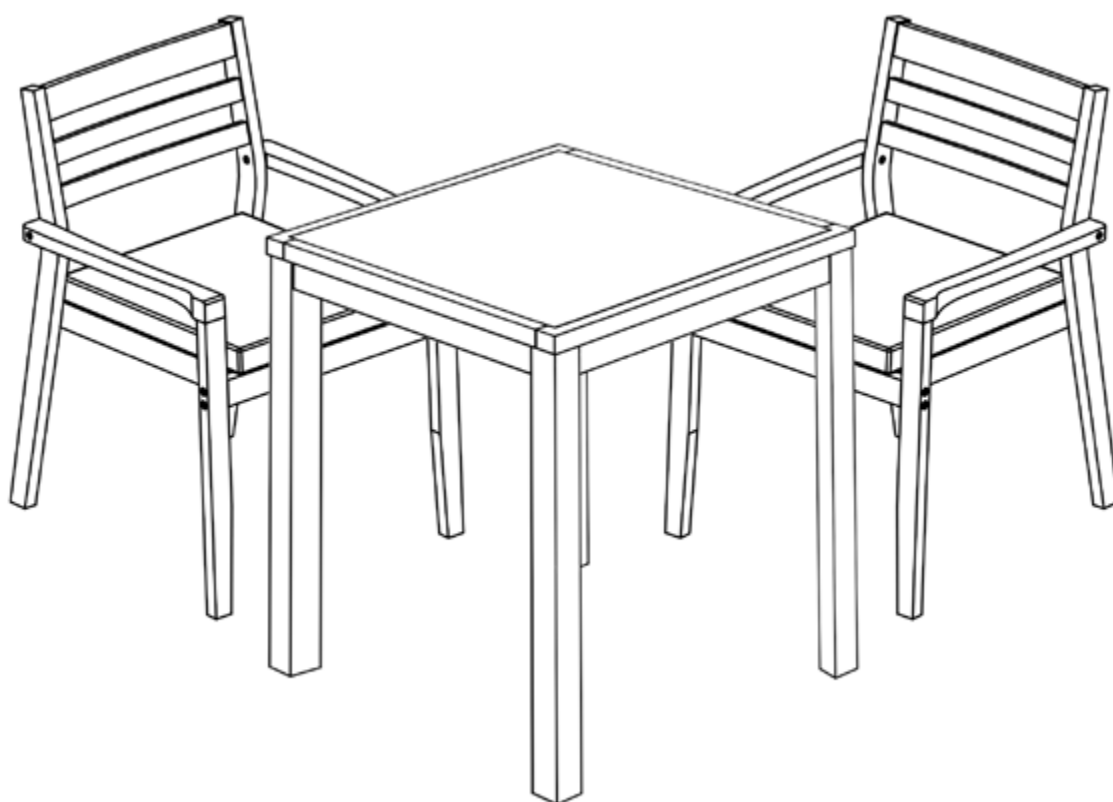

FARO
ACA30

happy garden

FARO
ACA30

happy garden

Table - Tabla - Table - Tabelle - Tabel - Tavalu - Tabela - Tabela - Masă - Stôl

A x1

B x4

1 x8
8*60 MM

2 x8
Ø8.5XØ20x2 MM

3 x1

FARO
ACA30

happy garden

FARO
ACA30

happy garden

1

FARO
ACA30

happy garden

FARO
ACA30

happy garden

Chaise - Silla - Chair - Stuhl - Stoel - Sedia - Cadeira - Krzesło - Scaun - Stolička

A x1

B x1

C x1

D x1

E x1

1 x4
7*70 MM

2 x4
7*90 MM

3 x2
6*60 MM

4 x2
6*15 MM

5 x2
M4 MM

FARO
ACA30

happy garden