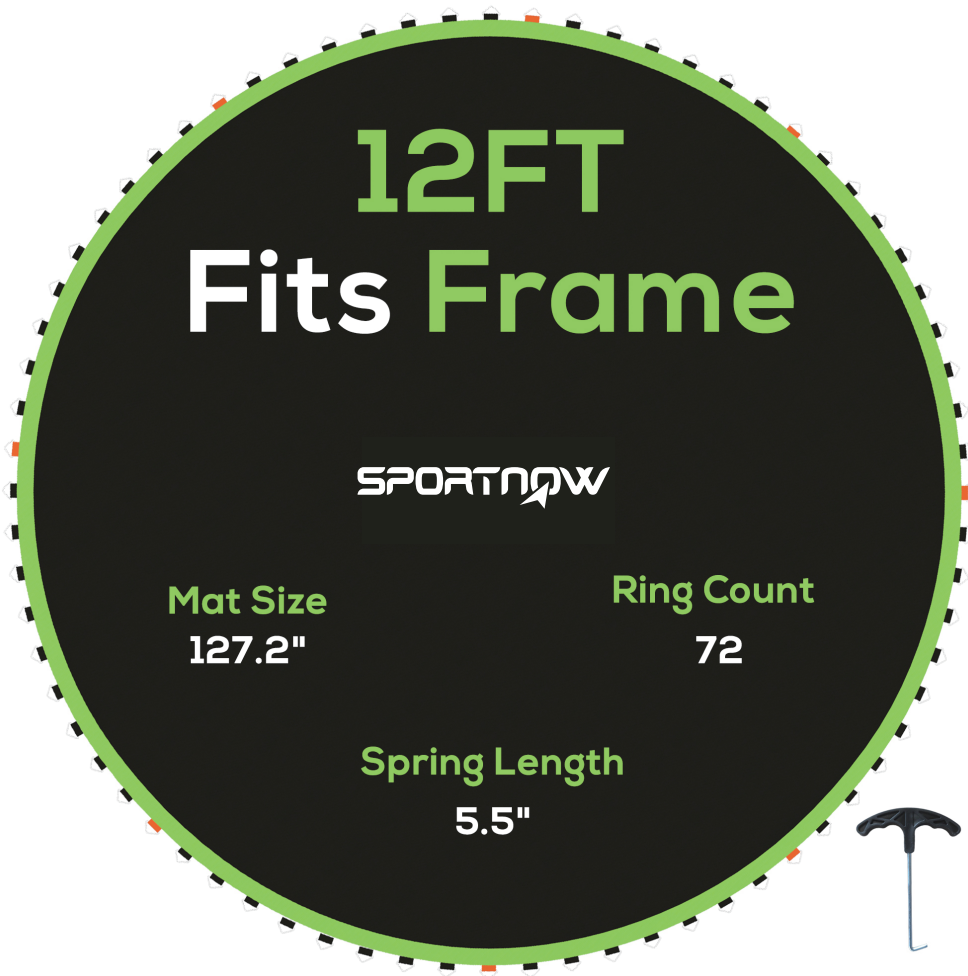

SPORTNOW

IN240300196V01_UK_FR_ES_PT_DE_IT

A00-021V00

EN_IMPORTANT, RETAIN FOR FUTURE REFERENCE: READ CAREFULLY.

FR_IMPORTANT: A LIRE ATTENTIVEMENT ET A CONSERVER POUR VOUS Y REFRERER ULTERIEUREMENT

ES_IMPORTANTE, LEA DETENIDAMENTE Y GUARDE PARA FUTURAS REFERENCIAS.