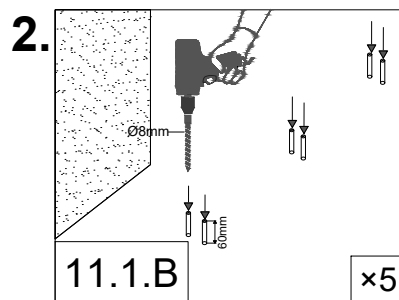

SL04-S	46×14×1550mm	4
	SL28	8×60mm	40