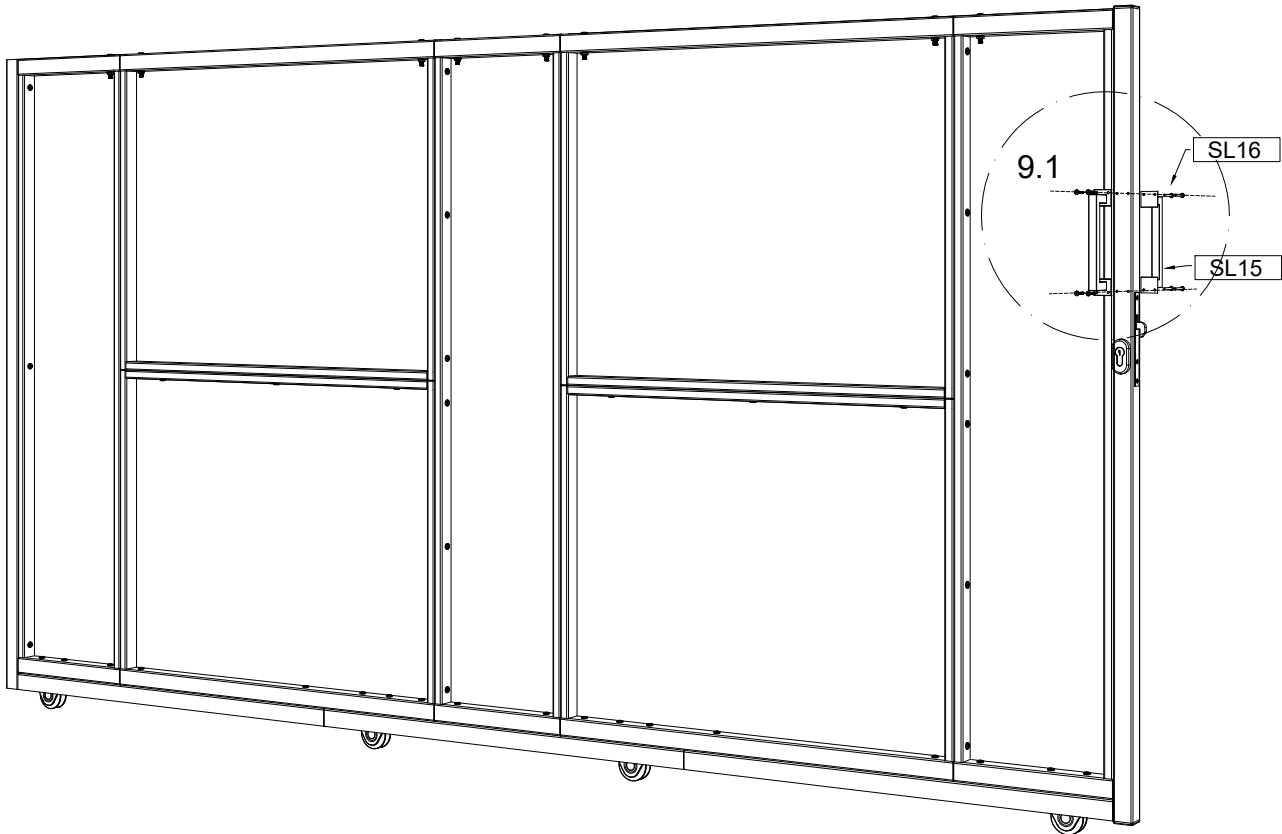

CASANOVO

	SL02-M1	40×40×1564mm	1
	SL02-M2	40×40×1564mm	1

	SL20	8×35mm	6
---	------	--------	---

CASANOVO

	SL02-M1	40×40×1564mm	1
	SL02-M2	40×40×1564mm	1

	SL20	8×35mm	6
---	------	--------	---

CASANOVA

	SL25	5×30mm	1
	SL26	4×20mm	4
	SL30	24×59mm	5

	SL31	33×63mm	2
	SL32	17×33×62mm	1

	SL15	35×50×200mm	2
	SL16	4×40mm	4

	SL07	40×40×14mm	2
	SL08	40×60×200mm	2
	SL09	35×55×120mm	2
	SL21	6×75mm	4
	SL22	10×1mm	8
	SL23	10×5mm	8
	SL24	6×20mm	4

	SL04-S	46×14×1550mm	4
	SL28	8×60mm	40