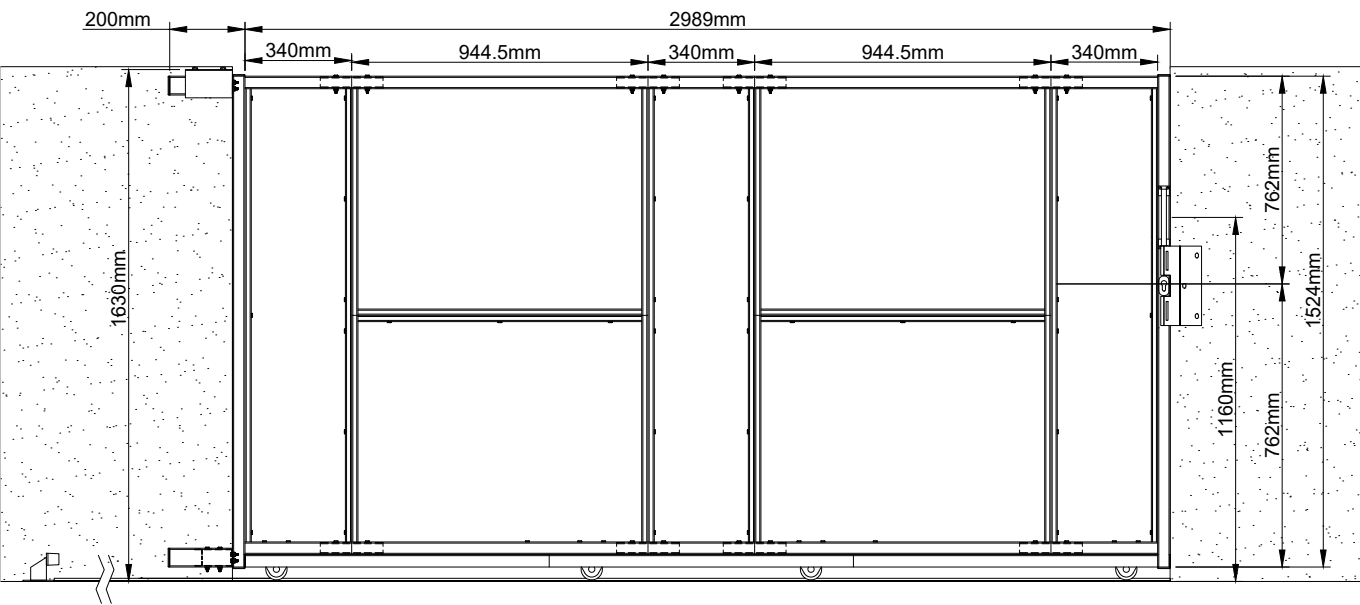

CASANOVA

	REF-PCS	DIM	
	SL01-AC1	944.5×762mm	1
	SL01-AC2	944.5×762mm	1
	SL01-AC3	944.5×762mm	1
	SL01-AC4	944.5×762mm	1
	SL01-C1	1524×340mm	1
	SL01-C2	1524×340mm	1
	SL01-C3	1524×340mm	1
	SL02-M1	40×40×1564mm	1
	SL02-M2	40×40×1564mm	1
	SL03-P1	40×40×970mm	1
	SL03-P2	40×40×970mm	2
	SL04-S	46×14×1550mm	4
	SL05	36×36×200mm	8
	SL06	100×79×34mm	4

	SL01-AC1	944.5×762mm	1
	SL01-AC2	944.5×762mm	1
	SL20	8×35mm	3

	SL01-AC3	944.5×762mm	1
	SL01-AC4	944.5×762mm	1
	SL20	8×35mm	3

CASANOVA

	SL01-C1	1524×340mm	1
	SL03-P2	40×40×970mm	1
	SL05	36×36×200mm	2

	SL17	8×55mm	4
	SL18	16×1mm	4
	SL19	13×6mm	4

CASANOVO

	SL01-C2	1524×340mm	1
	SL03-P1	40×40×970mm	1
	SL05	36×36×200mm	4

	SL17	8×55mm	8
	SL18	16×1mm	8
	SL19	13×6mm	8

	SL20	8×35mm	12
---	------	--------	----

	SL06	100×79×34mm	4
	SL17	8×55mm	8
	SL18	16×1mm	8
	SL19	13×6mm	8

CASANOVO

	SL02-M1	40×40×1564mm	1
	SL02-M2	40×40×1564mm	1

	SL20	8×35mm	6
---	------	--------	---

CASANOVO

	SL02-M1	40×40×1564mm	1
	SL02-M2	40×40×1564mm	1

	SL20	8×35mm	6
---	------	--------	---

CASANOVA

	SL25	5×30mm	1
	SL26	4×20mm	4
	SL30	24×59mm	5