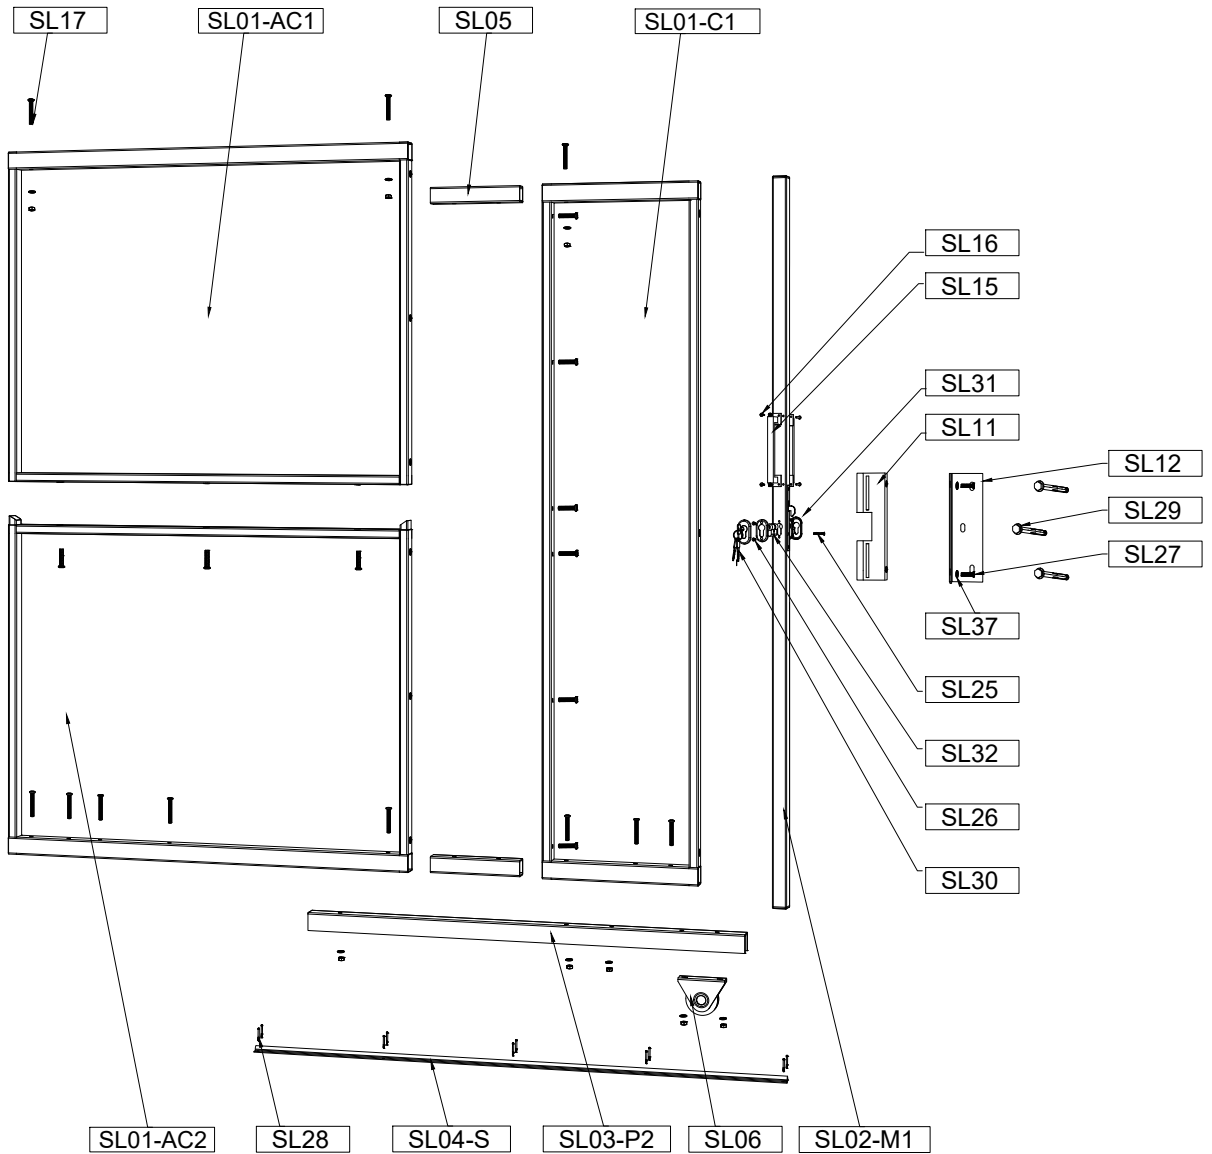

CASANOVA

	REF-PCS	DIM	
	SL01-AC1	944.5×762mm	1
	SL01-AC2	944.5×762mm	1
	SL01-AC3	944.5×762mm	1
	SL01-AC4	944.5×762mm	1
	SL01-C1	1524×340mm	1
	SL01-C2	1524×340mm	1
	SL01-C3	1524×340mm	1
	SL02-M1	40×40×1564mm	1
	SL02-M2	40×40×1564mm	1
	SL03-P1	40×40×970mm	1
	SL03-P2	40×40×970mm	2
	SL04-S	46×14×1550mm	4
	SL05	36×36×200mm	8
	SL06	100×79×34mm	4

	SL01-AC1	944.5×762mm	1
	SL01-AC2	944.5×762mm	1
	SL20	8×35mm	3

	SL01-AC3	944.5×762mm	1
	SL01-AC4	944.5×762mm	1
	SL20	8×35mm	3

CASANOVA

	SL01-C1	1524×340mm	1
	SL03-P2	40×40×970mm	1
	SL05	36×36×200mm	2

	SL17	8×55mm	4
	SL18	16×1mm	4
	SL19	13×6mm	4

CASANOVO

	SL02-M1	40×40×1564mm	1
	SL02-M2	40×40×1564mm	1

	SL20	8×35mm	6
---	------	--------	---

CASANOVO

	SL02-M1	40×40×1564mm	1
	SL02-M2	40×40×1564mm	1

	SL20	8×35mm	6
---	------	--------	---

CASANOVA

	SL25	5×30mm	1
	SL26	4×20mm	4
	SL30	24×59mm	5

	SL31	33×63mm	2
	SL32	17×33×62mm	1

	SL15	35×50×200mm	2
	SL16	4×40mm	4

	SL07	40×40×14mm	2
	SL08	40×60×200mm	2
	SL09	35×55×120mm	2
	SL21	6×75mm	4
	SL22	10×1mm	8
	SL23	10×5mm	8
	SL24	6×20mm	4

	SL04-S	46×14×1550mm	4
	SL28	8×60mm	40