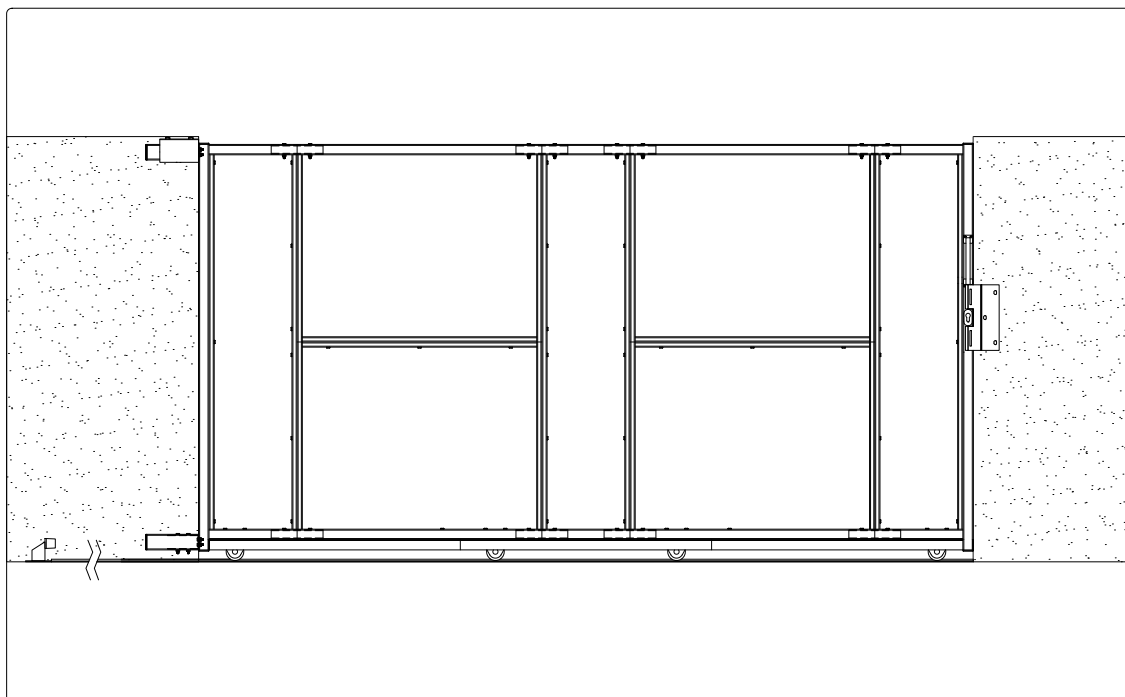

CASANOVO

NALI 300C160

INSTRUCTION MANUAL / NOTICE DE MONTAGE / MONTAGEANLEITUNG / MANUAL DE MONTAJE / MANUAL DE MONTAGEM / MANUALE DI MONTAGGIO /
MONTAGEHANDLEIDING / INSTRUKCJA MONTAŻU / KÄYTTÖOHJEET / BRUKSANVISNING / BRUGSANVISNING / INSTRUCȚIUNI DE ASAMBLARE /
NAVODILA ZA SESTAVLJANJE / NÁVOD NA MONTÁŽ / ÖSSZESZERELÉSI ÚTMUTATÓ / NÁVOD K MONTÁŽI / UPUTE ZA INSTALACIJU /
ΟΔΗΓΙΕΣ ΣΥΝΑΡΜΟΛΟΓΗΣΗΣ / SURINKIMO INSTRUKCIJOS / MONTĀŽAS INSTRUKCIJAS