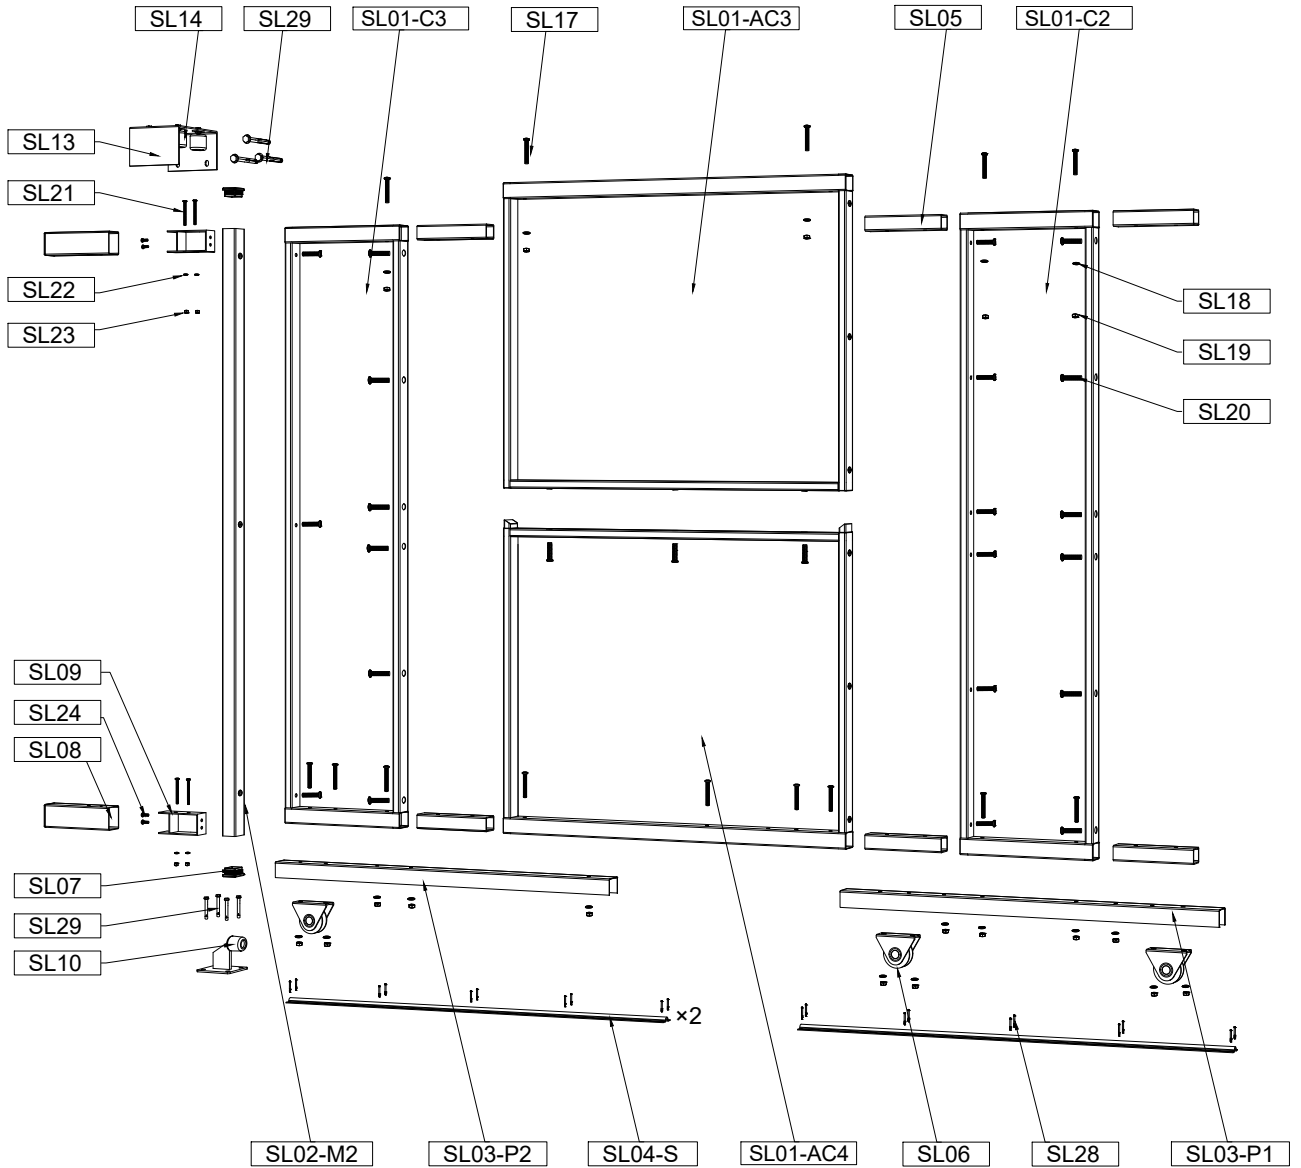

CASANOVA

	REF-PCS	DIM	
	SL01-AC1	944.5×762mm	1
	SL01-AC2	944.5×762mm	1
	SL01-AC3	944.5×762mm	1
	SL01-AC4	944.5×762mm	1
	SL01-C1	1524×340mm	1
	SL01-C2	1524×340mm	1
	SL01-C3	1524×340mm	1
	SL02-M1	40×40×1564mm	1
	SL02-M2	40×40×1564mm	1
	SL03-P1	40×40×970mm	1
	SL03-P2	40×40×970mm	2
	SL04-S	46×14×1550mm	4
	SL05	36×36×200mm	8
	SL06	100×79×34mm	4

	SL01-AC1	944.5×762mm	1
	SL01-AC2	944.5×762mm	1
	SL20	8×35mm	3

	SL01-AC3	944.5×762mm	1
	SL01-AC4	944.5×762mm	1
	SL20	8×35mm	3

CASANOVA

	SL01-C1	1524×340mm	1
	SL03-P2	40×40×970mm	1
	SL05	36×36×200mm	2

	SL17	8×55mm	4
	SL18	16×1mm	4
	SL19	13×6mm	4

CASANOVO

	SL02-M1	40×40×1564mm	1
	SL02-M2	40×40×1564mm	1

	SL20	8×35mm	6
---	------	--------	---

CASANOVO

	SL02-M1	40×40×1564mm	1
	SL02-M2	40×40×1564mm	1

	SL20	8×35mm	6
---	------	--------	---

CASANOVA

	SL25	5×30mm	1
	SL26	4×20mm	4
	SL30	24×59mm	5

	SL04-S	46×14×1550mm	4
	SL28	8×60mm	40

CASANOVO

	SL13	150×90×150mm	1
	SL14	40×40mm	4
	SL29	10×100mm	3

CASANOVO

	SL11	50×50×253mm	1
	SL12	70×105×253mm	1
	SL37	25×1mm	2
	SL27	8×18mm	2
	SL29	10×100mm	3

	SL10	80×100×90mm	1
	SL29	10×100mm	4