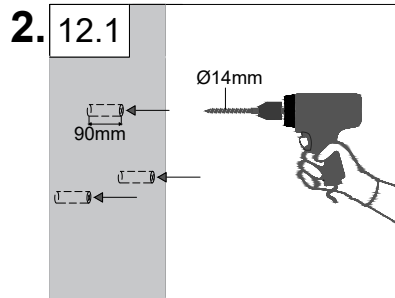

CASANOVO

	SL13	150×90×150mm	1
	SL14	40×40mm	4
	SL29	10×100mm	3