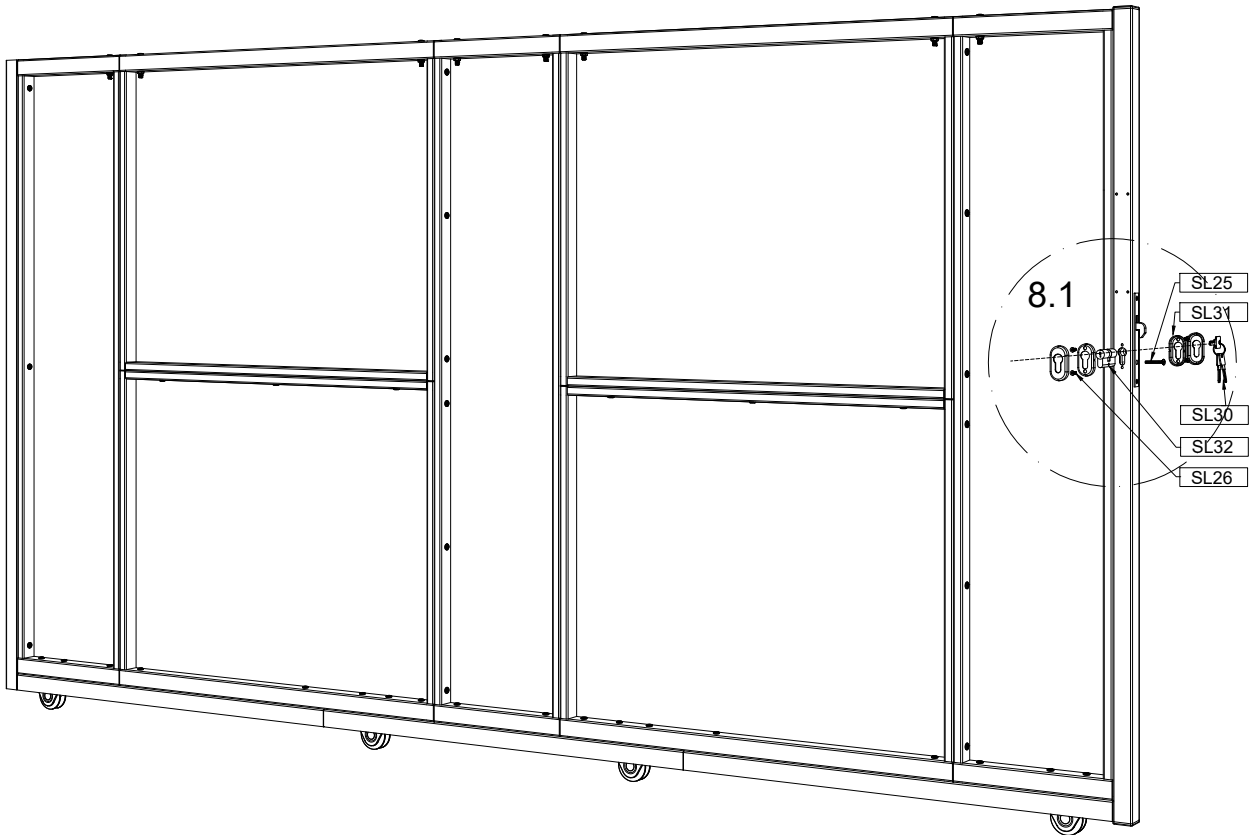

CASANOVO

	SL02-M1	40×40×1564mm	1
	SL02-M2	40×40×1564mm	1

	SL20	8×35mm	6
---	------	--------	---

CASANOVO

	SL02-M1	40×40×1564mm	1
	SL02-M2	40×40×1564mm	1

	SL20	8×35mm	6
---	------	--------	---

CASANOVA

	SL25	5×30mm	1
	SL26	4×20mm	4
	SL30	24×59mm	5

	SL31	33×63mm	2
	SL32	17×33×62mm	1

	SL15	35×50×200mm	2
	SL16	4×40mm	4

	SL07	40×40×14mm	2
	SL08	40×60×200mm	2
	SL09	35×55×120mm	2
	SL21	6×75mm	4
	SL22	10×1mm	8
	SL23	10×5mm	8
	SL24	6×20mm	4

	SL04-S	46×14×1550mm	4
	SL28	8×60mm	40