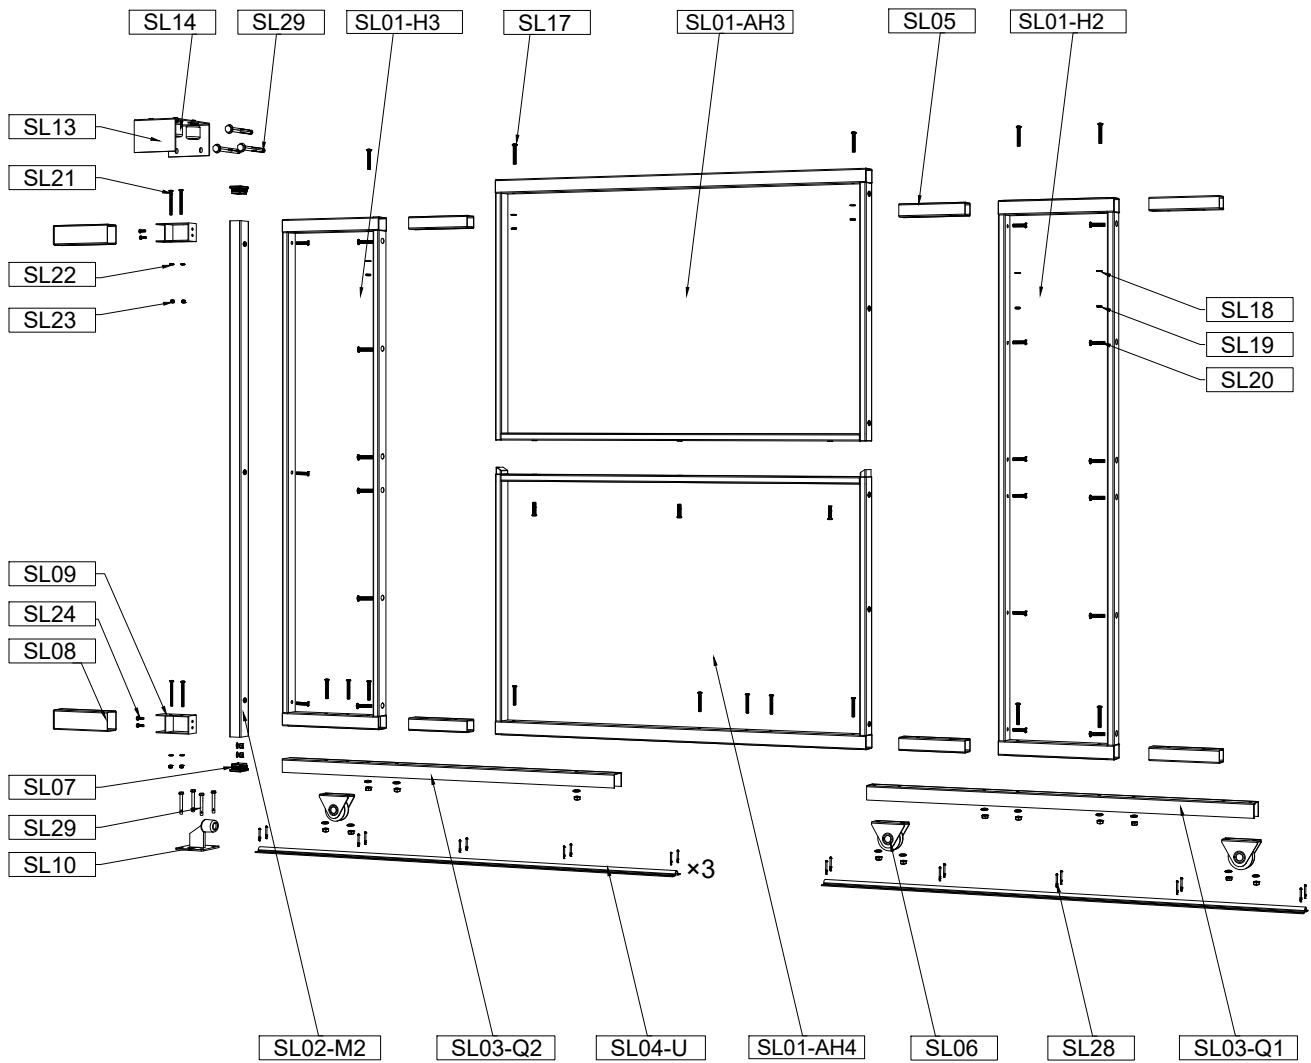

	REF-PCS	DIM	
	SL01-AH1	1194.5×762mm	1
	SL01-AH2	1194.5×762mm	1
	SL01-AH3	1194.5×762mm	1
	SL01-AH4	1194.5×762mm	1
	SL01-H1	1524×340mm	1
	SL01-H2	1524×340mm	1
	SL01-H3	1524×340mm	1
	SL02-M1	40×40×1564mm	1
	SL02-M2	40×40×1564mm	1
	SL03-Q1	40×40×1136mm	1
	SL03-Q2	40×40×1136mm	2
	SL04-U	46×14×1440mm	5
	SL05	36×36×200mm	8
	SL06	100×79×34mm	4

	SL01-AH1	1194.5×762mm	1
	SL01-AH2	1194.5×762mm	1
	SL20	8×35mm	3

	SL01-AH3	1194.5×762mm	1
	SL01-AH4	1194.5×762mm	1
	SL20	8×35mm	3

CASANOVO

	SL01-H1	1524×340mm	1
	SL03-Q2	40×40×1136mm	1
	SL05	36×36×200mm	2

	SL04-U	46×14×1440mm	5
	SL28	8×60mm	50

	SL04-U	46×14×1440mm	5
	SL28	8×60mm	50

	SL13	150×90×150mm	1
	SL14	40×40mm	4
	SL29	10×100mm	3

CASANOVO

	SL11	50×50×253mm	1
	SL12	70×105×253mm	1
	SL37	25×1mm	2
	SL27	8×18mm	2
	SL29	10×100mm	3

	SL10	80×100×90mm	1
	SL29	10×100mm	4

1. 14.1

2. 14.1

3. 14.1

4. 14.1

5. 14.1