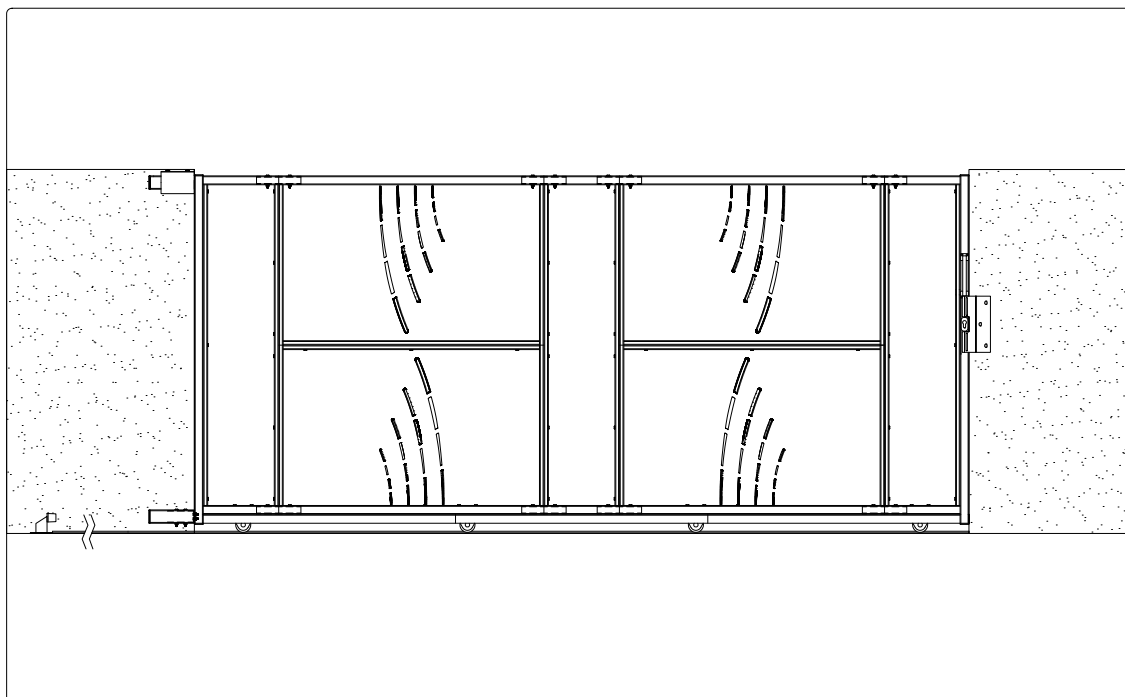

CASANOVO

NALI VELETA 350C160

EN FR DE ES PT IT NL PL FI SE DK
RO SI SK HU CZ HR GR LT LV

INSTRUCTION MANUAL / NOTICE DE MONTAGE / MONTAGEANLEITUNG / MANUAL DE MONTAJE / MANUAL DE MONTAGEM / MANUALE DI MONTAGGIO /
MONTAGEHANDLEIDING / INSTRUKCJA MONTAŻU / KÄYTTÖOHJEET / BRUKSANVISNING / BRUGSANVISNING / INSTRUCȚIUNI DE ASAMBLARE /
NAVODILA ZA SESTAVLJANJE / NÁVOD NA MONTÁŽ / ÖSSZESZERELÉSI ÚTMUTATÓ / NÁVOD K MONTÁŽI / UPUTE ZA INSTALACIJU /
ΟΔΗΓΙΕΣ ΣΥΝΑΡΜΟΛΟΓΗΣΗΣ / SURINKIMO INSTRUKCIJOS / MONTĀŽAS INSTRUKCIJAS