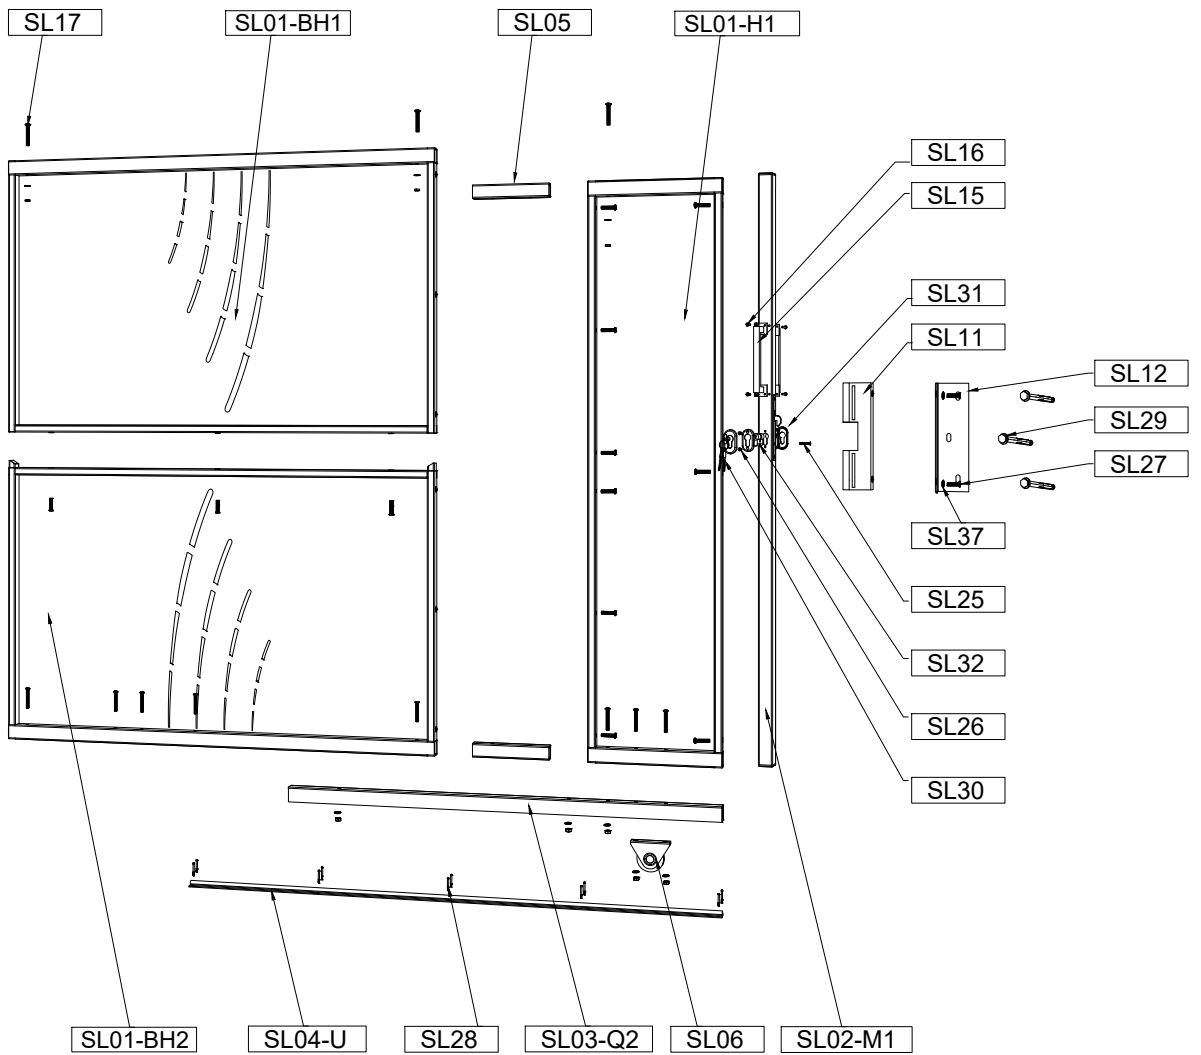

CASANOVO

NALI VELETA 350C160

EN FR DE ES PT IT NL PL FI SE DK
RO SI SK HU CZ HR GR LT LV

INSTRUCTION MANUAL / NOTICE DE MONTAGE / MONTAGEANLEITUNG / MANUAL DE MONTAJE / MANUAL DE MONTAGEM / MANUALE DI MONTAGGIO /
MONTAGEHANDLEIDING / INSTRUKCJA MONTAŻU / KÄYTTÖOHJEET / BRUKSANVISNING / BRUGSANVISNING / INSTRUCȚIUNI DE ASAMBLARE /
NAVODILA ZA SESTAVLJANJE / NÁVOD NA MONTÁŽ / ÖSSZESZERELÉSI ÚTMUTATÓ / NÁVOD K MONTÁŽI / UPUTE ZA INSTALACIJU /
ΟΔΗΓΙΕΣ ΣΥΝΑΡΜΟΛΟΓΗΣΗΣ / SURINKIMO INSTRUKCIJOS / MONTĀŽAS INSTRUKCIJAS

	REF-PCS	DIM	
	SL01-BH1	1194.5×762mm	1
	SL01-BH2	1194.5×762mm	1
	SL01-BH3	1194.5×762mm	1
	SL01-BH4	1194.5×762mm	1
	SL01-H1	1524×340mm	1
	SL01-H2	1524×340mm	1
	SL01-H3	1524×340mm	1
	SL02-M1	40×40×1564mm	1
	SL02-M2	40×40×1564mm	1
	SL03-Q1	40×40×1136mm	1
	SL03-Q2	40×40×1136mm	2
	SL04-U	46×14×1440mm	5
	SL05	36×36×200mm	8
	SL06	100×79×34mm	4

	SL01-BH1	1194.5×762mm	1
	SL01-BH2	1194.5×762mm	1
	SL20	8×35mm	3

	SL01-BH3	1194.5×762mm	1
	SL01-BH4	1194.5×762mm	1
	SL20	8×35mm	3

CASANOVO

	SL01-H1	1524×340mm	1
	SL03-Q2	40×40×1136mm	1
	SL05	36×36×200mm	2

	SL10	80×100×90mm	1
	SL29	10×100mm	4