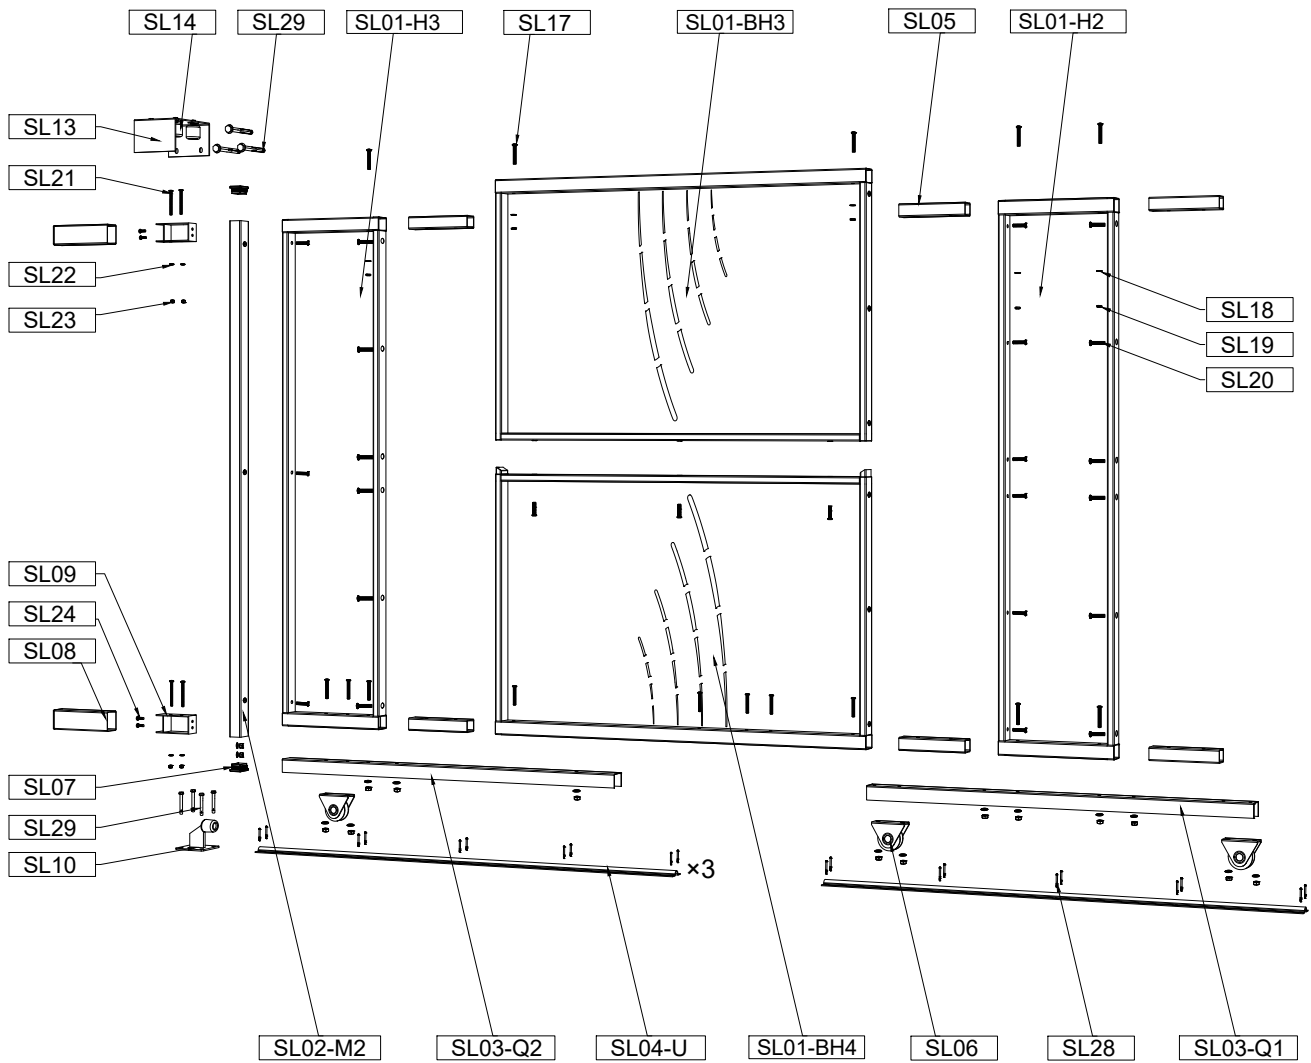

CASANOVO

NALI VELETA 350C160

EN FR DE ES PT IT NL PL FI SE DK
RO SI SK HU CZ HR GR LT LV

INSTRUCTION MANUAL / NOTICE DE MONTAGE / MONTAGEANLEITUNG / MANUAL DE MONTAJE / MANUAL DE MONTAGEM / MANUALE DI MONTAGGIO /
MONTAGEHANDLEIDING / INSTRUKCJA MONTAŻU / KÄYTTÖOHJEET / BRUKSANVISNING / BRUGSANVISNING / INSTRUCȚIUNI DE ASAMBLARE /
NAVODILA ZA SESTAVLJANJE / NÁVOD NA MONTÁŽ / ÖSSZESZERELÉSI ÚTMUTATÓ / NÁVOD K MONTÁŽI / UPUTE ZA INSTALACIJU /
ΟΔΗΓΙΕΣ ΣΥΝΑΡΜΟΛΟΓΗΣΗΣ / SURINKIMO INSTRUKCIJOS / MONTĀŽAS INSTRUKCIJAS

	REF-PCS	DIM	
	SL01-BH1	1194.5×762mm	1
	SL01-BH2	1194.5×762mm	1
	SL01-BH3	1194.5×762mm	1
	SL01-BH4	1194.5×762mm	1
	SL01-H1	1524×340mm	1
	SL01-H2	1524×340mm	1
	SL01-H3	1524×340mm	1
	SL02-M1	40×40×1564mm	1
	SL02-M2	40×40×1564mm	1
	SL03-Q1	40×40×1136mm	1
	SL03-Q2	40×40×1136mm	2
	SL04-U	46×14×1440mm	5
	SL05	36×36×200mm	8
	SL06	100×79×34mm	4

CASANOVO

	SL04-U	46×14×1440mm	5
	SL28	8×60mm	50

	SL04-U	46×14×1440mm	5
	SL28	8×60mm	50

CASANOVO

	SL13	150×90×150mm	1
	SL14	40×40mm	4
	SL29	10×100mm	3

CASANOVO

	SL11	50×50×253mm	1
	SL12	70×105×253mm	1
	SL37	25×1mm	2
	SL27	8×18mm	2
	SL29	10×100mm	3

	SL10	80×100×90mm	1
	SL29	10×100mm	4