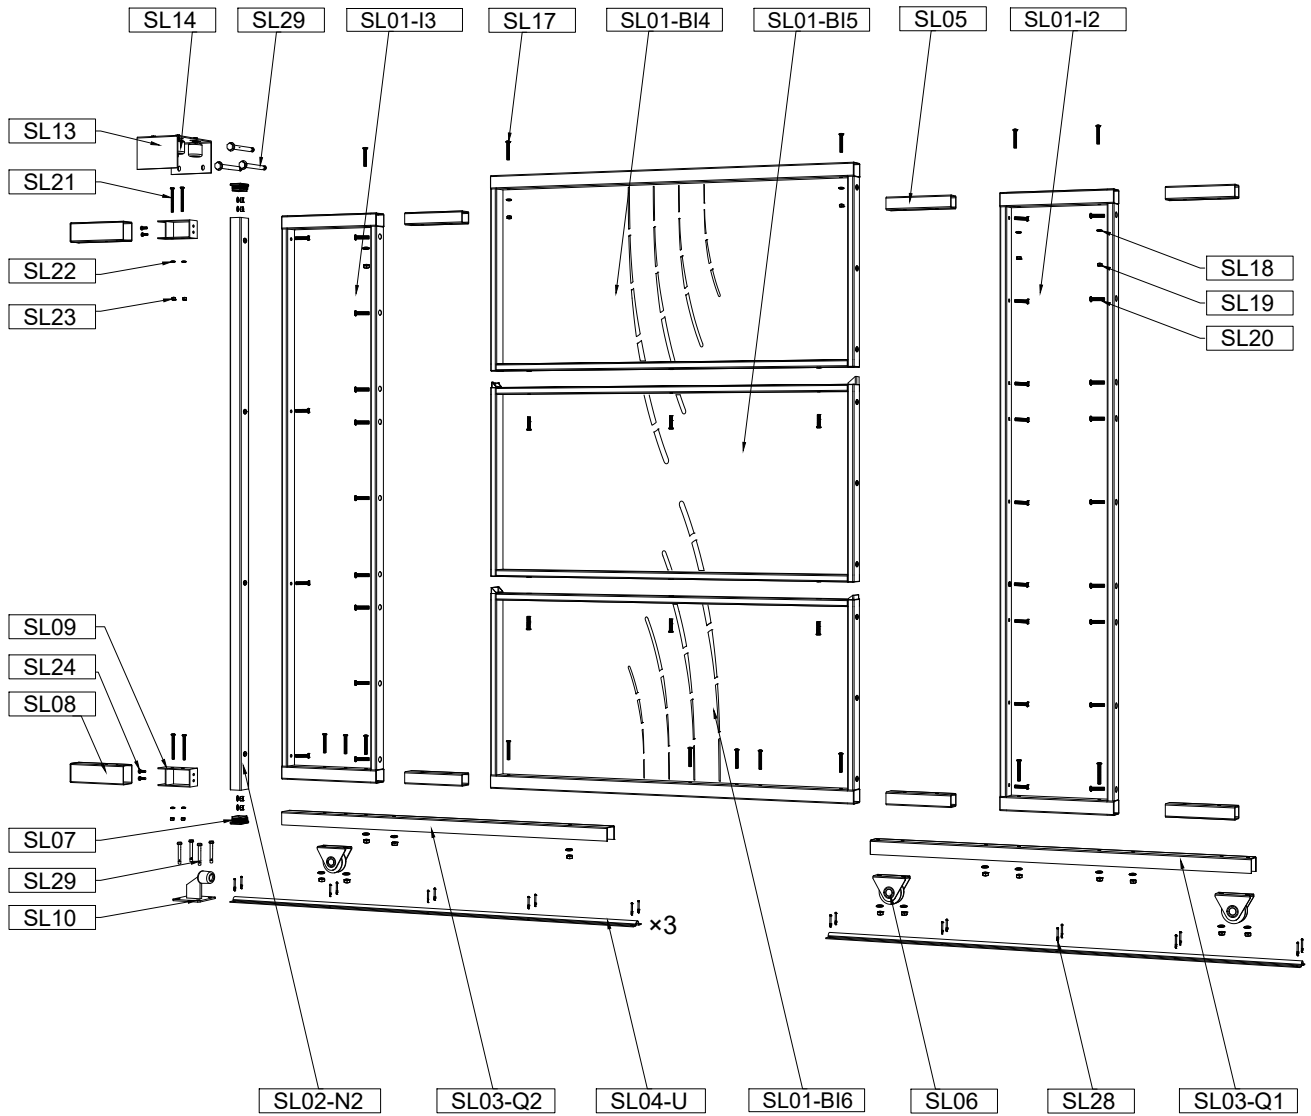

	REF-PCS	DIM	
	SL01-BI1	1194.5×581mm	1
	SL01-BI2	1194.5×561mm	1
	SL01-BI3	1194.5×581mm	1
	SL01-BI4	1194.5×581mm	1
	SL01-BI5	1194.5×561mm	1
	SL01-BI6	1194.5×581mm	1
	SL01-I1	1724×340mm	1
	SL01-I2	1724×340mm	1
	SL01-I3	1724×340mm	1
	SL02-N1	40×40×1764mm	1
	SL02-N2	40×40×1764mm	1
	SL03-Q1	40×40×1136mm	1
	SL03-Q2	40×40×1136mm	2
	SL04-U	46×14×1440mm	5
	SL05	36×36×200mm	8
	SL06	100×79×34mm	4

	SL01-BI1	1194.5×581mm	1
	SL01-BI2	1194.5×561mm	1
	SL01-BI3	1194.5×581mm	1
	SL20	8×35mm	6

	SL01-BI4	1194.5×581mm	1
	SL01-BI5	1194.5×561mm	1
	SL01-BI6	1194.5×581mm	1
	SL20	8×35mm	6

CASANOVO

	SL01-I1	1724×340mm	1
	SL03-Q2	40×40×1136mm	1
	SL05	36×36×200mm	2

	SL04-U	46×14×1440mm	5
	SL28	8×60mm	50

	SL04-U	46×14×1440mm	5
	SL28	8×60mm	50

	SL13	150×90×150mm	1
	SL14	40×40mm	4
	SL29	10×100mm	3

CASANOVO

	SL11	50×50×253mm	1
	SL12	70×105×253mm	1
	SL37	25×1mm	2
	SL27	8×18mm	2
	SL29	10×100mm	3

	SL10	80×100×90mm	1
	SL29	10×100mm	4