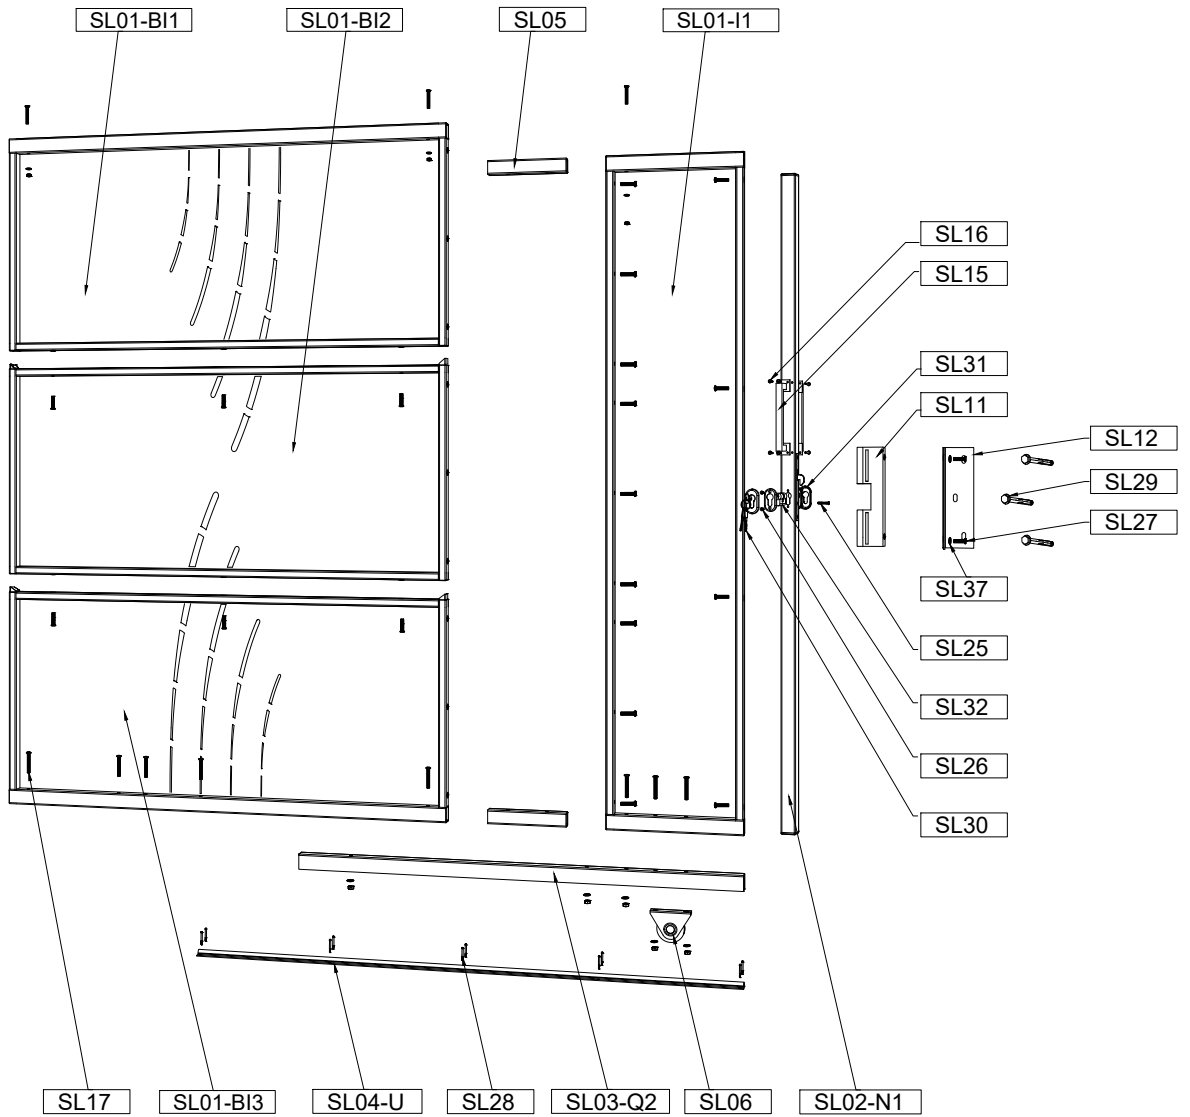

CASANOVO

NALI VELETA 350C180

EN FR DE ES PT IT NL PL FI SE DK
RO SI SK HU CZ HR GR LT LV

INSTRUCTION MANUAL / NOTICE DE MONTAGE / MONTAGEANLEITUNG / MANUAL DE MONTAJE / MANUAL DE MONTAGEM / MANUALE DI MONTAGGIO /
MONTAGEHANDLEIDING / INSTRUKCJA MONTAŻU / KÄYTTÖOHJEET / BRUKSANVISNING / BRUGSANVISNING / INSTRUCȚIUNI DE ASAMBLARE /
NAVODILA ZA SESTAVLJANJE / NÁVOD NA MONTÁŽ / ÖSSZESZERELÉSI ÚTMUTATÓ / NÁVOD K MONTÁŽI / UPUTE ZA INSTALACIJU /
ΟΔΗΓΙΕΣ ΣΥΝΑΡΜΟΛΟΓΗΣΗΣ / SURINKIMO INSTRUKCIJOS / MONTĀŽAS INSTRUKCIJAS

	REF-PCS	DIM	
	SL01-BI1	1194.5×581mm	1
	SL01-BI2	1194.5×561mm	1
	SL01-BI3	1194.5×581mm	1
	SL01-BI4	1194.5×581mm	1
	SL01-BI5	1194.5×561mm	1
	SL01-BI6	1194.5×581mm	1
	SL01-I1	1724×340mm	1
	SL01-I2	1724×340mm	1
	SL01-I3	1724×340mm	1
	SL02-N1	40×40×1764mm	1
	SL02-N2	40×40×1764mm	1
	SL03-Q1	40×40×1136mm	1
	SL03-Q2	40×40×1136mm	2
	SL04-U	46×14×1440mm	5
	SL05	36×36×200mm	8
	SL06	100×79×34mm	4

	SL01-BI1	1194.5×581mm	1
	SL01-BI2	1194.5×561mm	1
	SL01-BI3	1194.5×581mm	1
	SL20	8×35mm	6

	SL01-BI4	1194.5×581mm	1
	SL01-BI5	1194.5×561mm	1
	SL01-BI6	1194.5×581mm	1
	SL20	8×35mm	6

CASANOVO

	SL01-I1	1724×340mm	1
	SL03-Q2	40×40×1136mm	1
	SL05	36×36×200mm	2

	SL10	80×100×90mm	1
	SL29	10×100mm	4