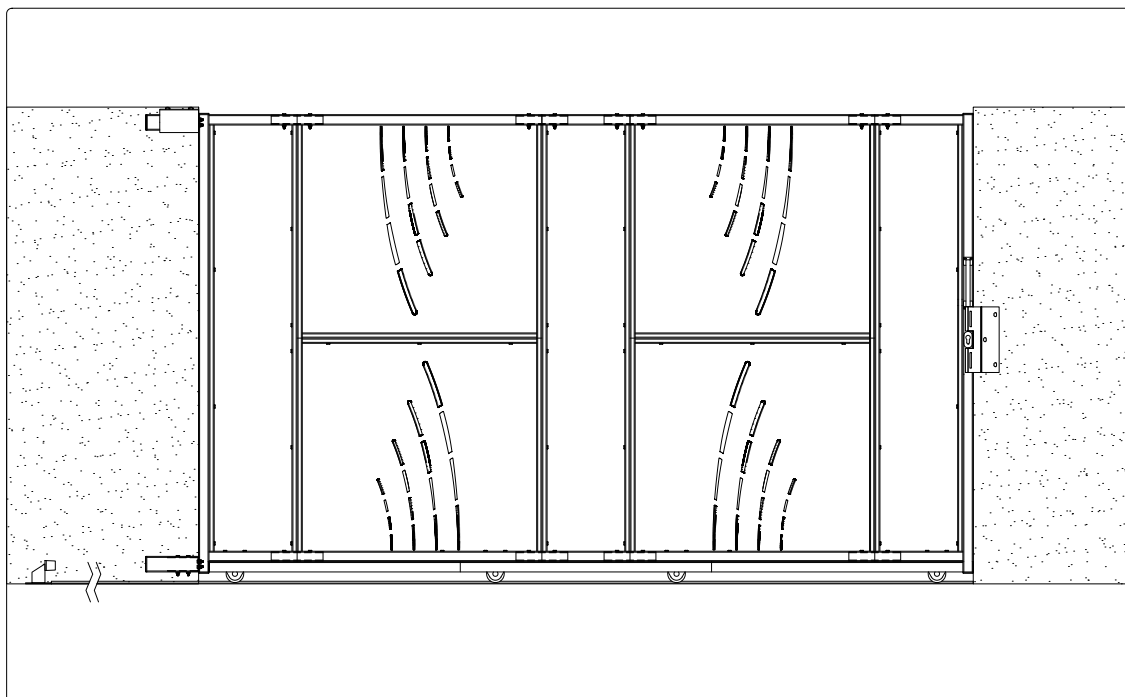

CASANOVO

NALI VELETA 300C180

EN FR DE ES PT IT NL PL FI SE DK
RO SI SK HU CZ HR GR LT LV

CE

INSTRUCTION MANUAL / NOTICE DE MONTAGE / MONTAGEANLEITUNG / MANUAL DE MONTAJE / MANUAL DE MONTAGEM / MANUALE DI MONTAGGIO /
MONTAGEHANDLEIDING / INSTRUKCJA MONTAŻU / KÄYTTÖOHJEET / BRUKSANVISNING / BRUGSANVISNING / INSTRUCȚIUNI DE ASAMBLARE /
NAVODILA ZA SESTAVLJANJE / NÁVOD NA MONTÁŽ / ÖSSZESZERELÉSI ÚTMUTATÓ / NÁVOD K MONTÁŽI / UPUTE ZA INSTALACIJU /
ΟΔΗΓΙΕΣ ΣΥΝΑΡΜΟΛΟΓΗΣΗΣ / SURINKIMO INSTRUKCIJOS / MONTĀŽAS INSTRUKCIJAS