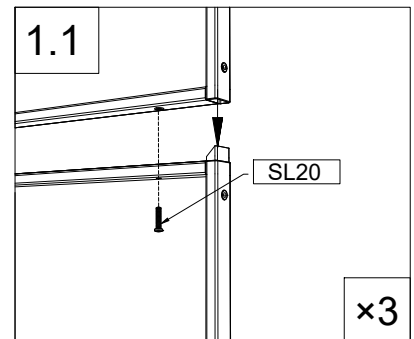

SL01-BD1	944.5×862mm	1
	SL01-BD2	944.5×862mm	1
	SL20	8×35mm	3