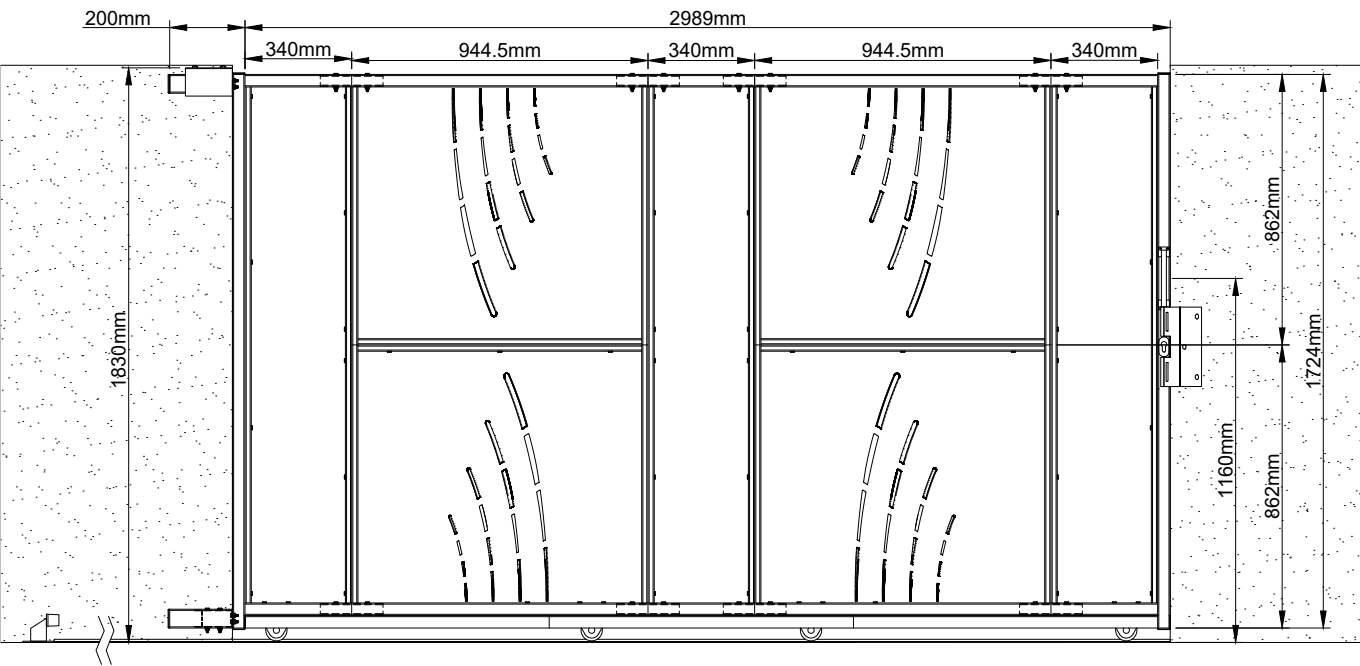

# CASANOVO

	REF-PCS	DIM	
	SL01-BD1	944.5×862mm	1
	SL01-BD2	944.5×862mm	1
	SL01-BD3	944.5×862mm	1
	SL01-BD4	944.5×862mm	1
	SL01-D1	1724×340mm	1
	SL01-D2	1724×340mm	1
	SL01-D3	1724×340mm	1
	SL02-N1	40×40×1764mm	1
	SL02-N2	40×40×1764mm	1
	SL03-P1	40×40×970mm	1
	SL03-P2	40×40×970mm	2
	SL04-S	46×14×1550mm	4
	SL05	36×36×200mm	8
	SL06	100×79×34mm	4

# CASANCOV

	SL01-BD1	944.5×862mm	1
	SL01-BD2	944.5×862mm	1
	SL20	8×35mm	3

	SL01-BD3	944.5×862mm	1
	SL01-BD4	944.5×862mm	1
	SL20	8×35mm	3

# CASANOVO

	SL01-D1	1724×340mm	1
	SL03-P2	40×40×970mm	1
	SL05	36×36×200mm	2

	SL17	8×55mm	4
	SL18	16×1mm	4
	SL19	13×6mm	4

	SL17	8×55mm	1
	SL18	16×1mm	1
	SL19	13×6mm	1
	SL20	8×35mm	6

# CASANOVO

	SL01-D3	1724×340mm	1
	SL03-P2	40×40×970mm	1
	SL05	36×36×200mm	2

	SL17	8×55mm	4
	SL18	16×1mm	4
	SL19	13×6mm	4