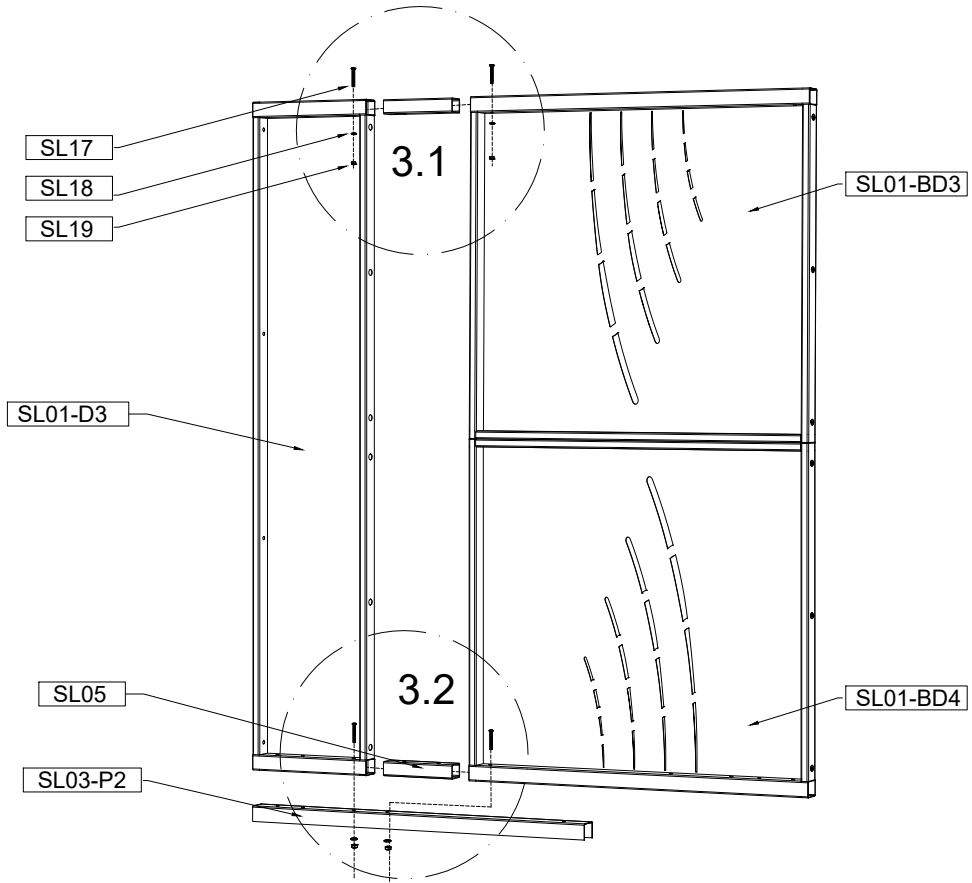

# CASANCOV

	SL01-BD1	944.5×862mm	1
	SL01-BD2	944.5×862mm	1
	SL20	8×35mm	3

	SL01-BD3	944.5×862mm	1
	SL01-BD4	944.5×862mm	1
	SL20	8×35mm	3

# CASANOVO

	SL01-D1	1724×340mm	1
	SL03-P2	40×40×970mm	1
	SL05	36×36×200mm	2

	SL17	8×55mm	4
	SL18	16×1mm	4
	SL19	13×6mm	4

	SL17	8×55mm	1
	SL18	16×1mm	1
	SL19	13×6mm	1
	SL20	8×35mm	6

# CASANOVO

	SL01-D3	1724×340mm	1
	SL03-P2	40×40×970mm	1
	SL05	36×36×200mm	2

	SL17	8×55mm	4
	SL18	16×1mm	4
	SL19	13×6mm	4