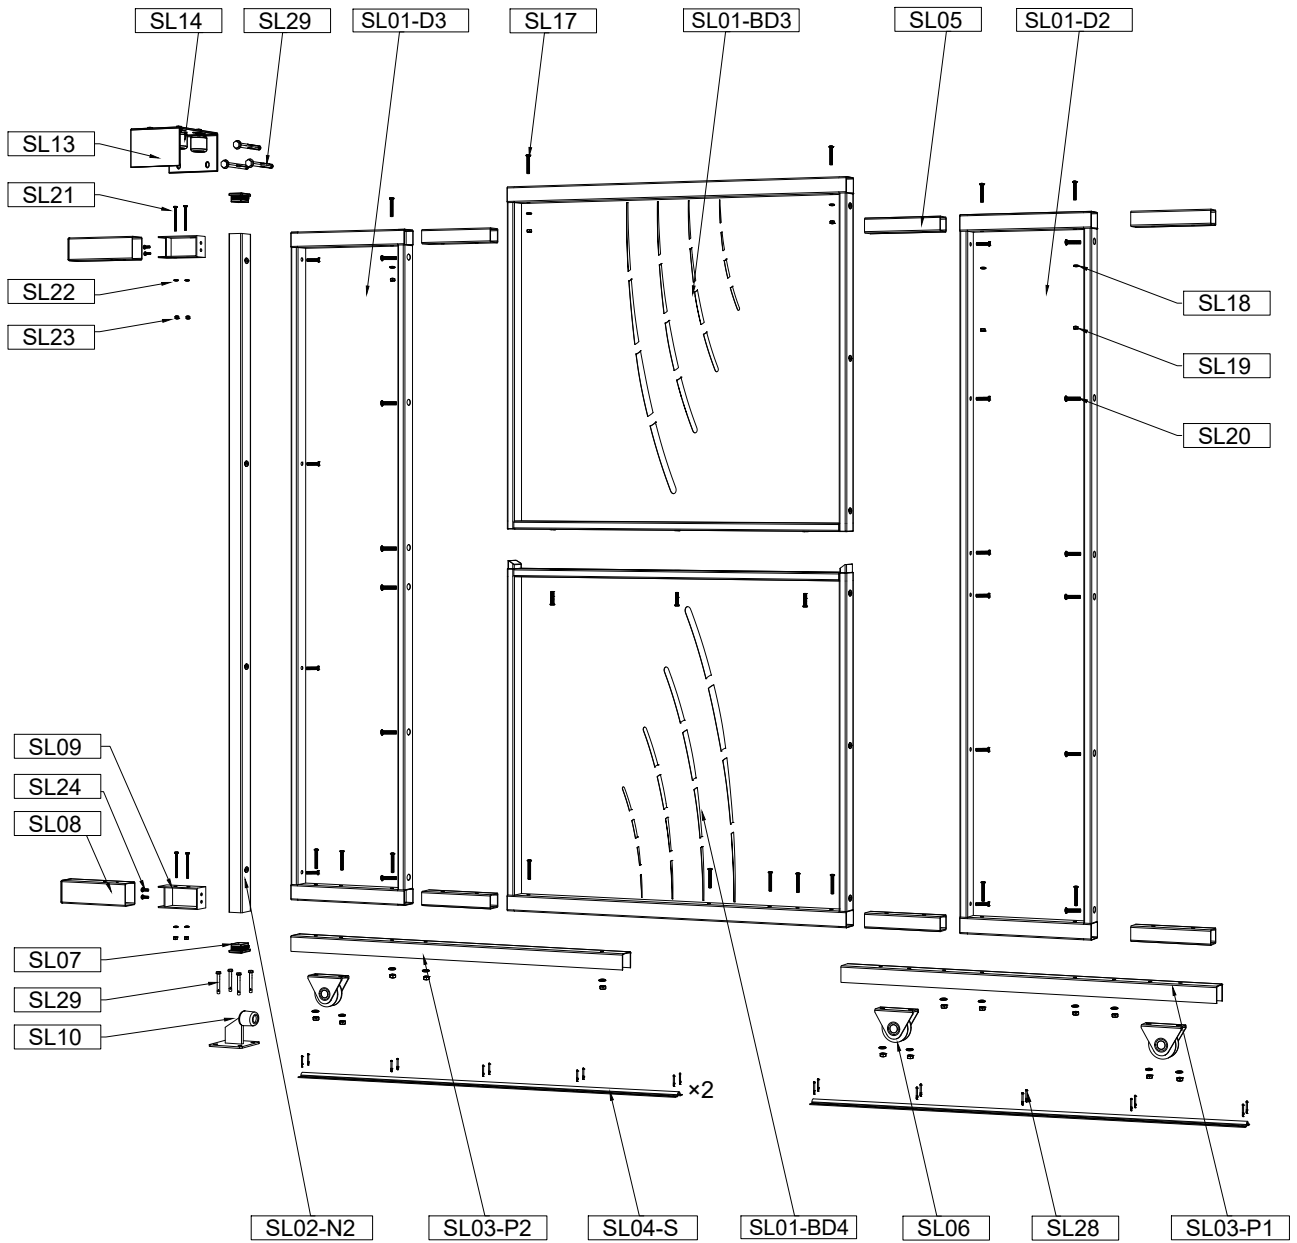

## NALI VELETA 300C180

EN FR DE ES PT IT NL PL FI SE DK  
RO SI SK HU CZ HR GR LT LV

CE

INSTRUCTION MANUAL / NOTICE DE MONTAGE / MONTAGEANLEITUNG / MANUAL DE MONTAJE / MANUAL DE MONTAGEM / MANUALE DI MONTAGGIO /  
MONTAGEHANDLEIDING / INSTRUKCJA MONTAŻU / KÄYTTÖOHJEET / BRUKSANVISNING / BRUGSANVISNING / INSTRUCȚIUNI DE ASAMBLARE /  
NAVODILA ZA SESTAVLJANJE / NÁVOD NA MONTÁŽ / ÖSSZESZERELÉSI ÚTMUTATÓ / NÁVOD K MONTÁŽI / UPUTE ZA INSTALACIJU /  
ΟΔΗΓΙΕΣ ΣΥΝΑΡΜΟΛΟΓΗΣΗΣ / SURINKIMO INSTRUKCIJOS / MONTĀŽAS INSTRUKCIJAS

# CASANOVO

	REF-PCS	DIM	
	SL01-BD1	944.5×862mm	1
	SL01-BD2	944.5×862mm	1
	SL01-BD3	944.5×862mm	1
	SL01-BD4	944.5×862mm	1
	SL01-D1	1724×340mm	1
	SL01-D2	1724×340mm	1
	SL01-D3	1724×340mm	1
	SL02-N1	40×40×1764mm	1
	SL02-N2	40×40×1764mm	1
	SL03-P1	40×40×970mm	1
	SL03-P2	40×40×970mm	2
	SL04-S	46×14×1550mm	4
	SL05	36×36×200mm	8
	SL06	100×79×34mm	4

	REF-PCS	DIM	
	SL07	40×40×14mm	2
	SL08	40×60×200mm	2
	SL09	35×55×120mm	2
	SL10	80×100×90mm	1
	SL11	50×50×253mm	1
	SL12	70×105×253mm	1
	SL13	150×90×150mm	1
	SL14	40×40mm	4
	SL15	35×50×200mm	2
	SL16	4×40mm	4
	SL17	8×55mm	26
	SL18	16×1mm	26
	SL19	13×6mm	26
	SL20	8×35mm	38
	SL21	6×75mm	4
	SL22	10×1mm	8
	SL23	10×5mm	8
	SL24	6×20mm	4
	SL25	5×30mm	1
	SL26	4×20mm	4
	SL27	8×18mm	2
	SL28	8×60mm	40
	SL29	10×100mm	10
	SL30	24×59mm	5
	SL31	33×63mm	2
	SL32	17×33×62mm	1
	SL33	30×75mm	1
	SL34	10×35mm	6
	SL35	20×2mm	6
	SL36	13×21mm	6
	SL37	25×1mm	2

# CASANCOV

	SL01-BD1	944.5×862mm	1
	SL01-BD2	944.5×862mm	1
	SL20	8×35mm	3

	SL01-BD3	944.5×862mm	1
	SL01-BD4	944.5×862mm	1
	SL20	8×35mm	3