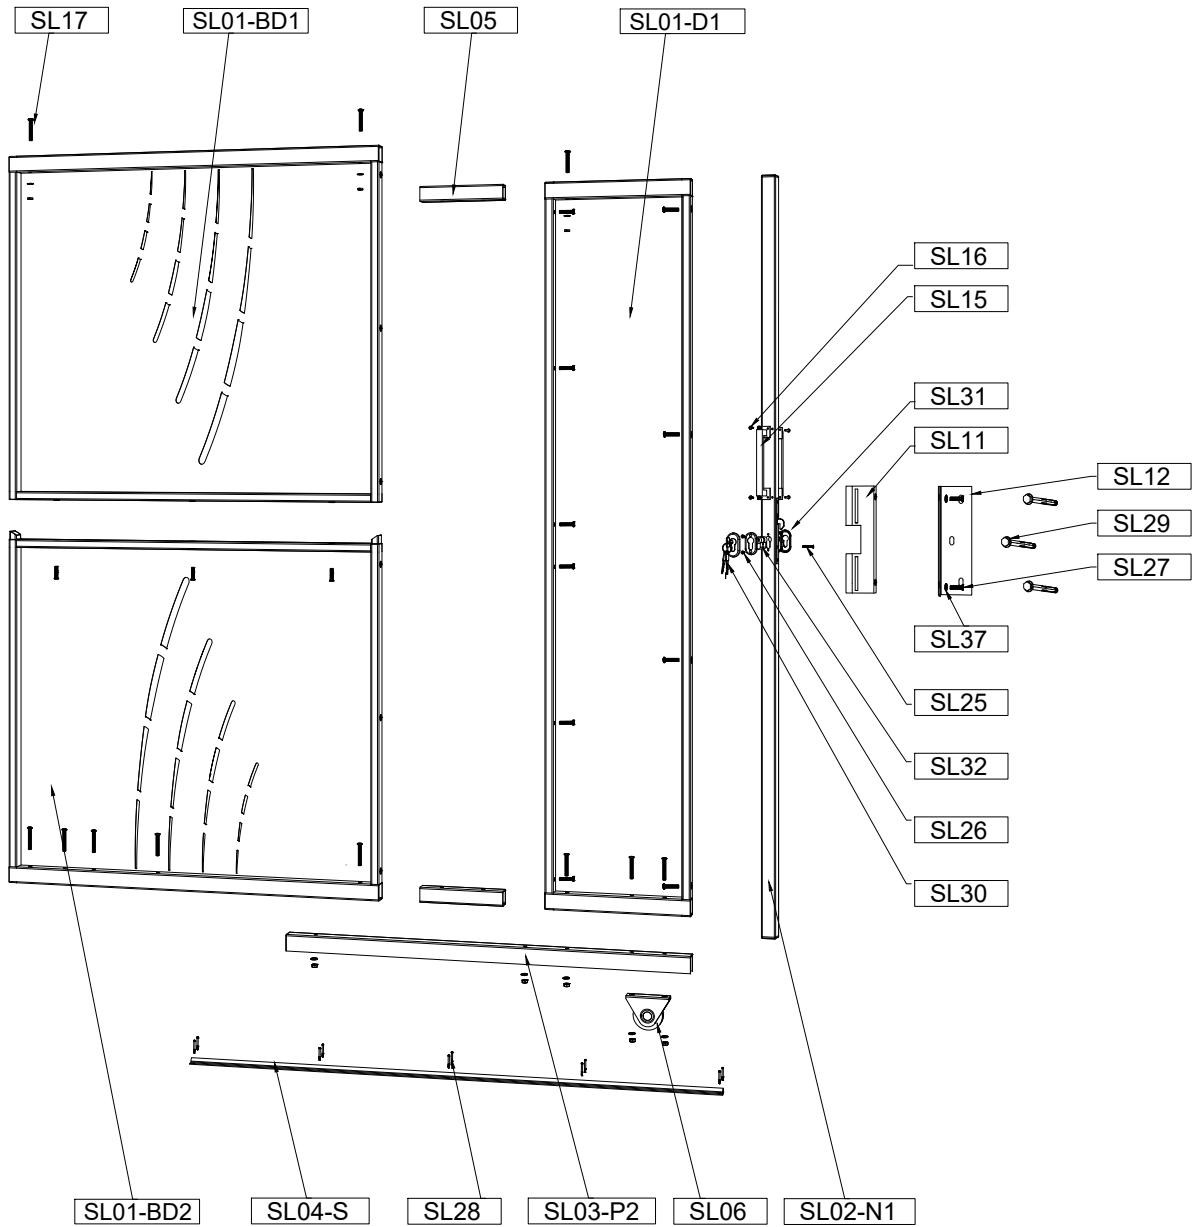

## NALI VELETA 300C180

EN FR DE ES PT IT NL PL FI SE DK  
RO SI SK HU CZ HR GR LT LV

CE

INSTRUCTION MANUAL / NOTICE DE MONTAGE / MONTAGEANLEITUNG / MANUAL DE MONTAJE / MANUAL DE MONTAGEM / MANUALE DI MONTAGGIO /  
MONTAGEHANDLEIDING / INSTRUKCJA MONTAŻU / KÄYTTÖOHJEET / BRUKSANVISNING / BRUGSANVISNING / INSTRUCȚIUNI DE ASAMBLARE /  
NAVODILA ZA SESTAVLJANJE / NÁVOD NA MONTÁŽ / ÖSSZESZERELÉSI ÚTMUTATÓ / NÁVOD K MONTÁŽI / UPUTE ZA INSTALACIJU /  
ΟΔΗΓΙΕΣ ΣΥΝΑΡΜΟΛΟΓΗΣΗΣ / SURINKIMO INSTRUKCIJOS / MONTĀŽAS INSTRUKCIJAS

# CASANOVO

	REF-PCS	DIM	
	SL01-BD1	944.5×862mm	1
	SL01-BD2	944.5×862mm	1
	SL01-BD3	944.5×862mm	1
	SL01-BD4	944.5×862mm	1
	SL01-D1	1724×340mm	1
	SL01-D2	1724×340mm	1
	SL01-D3	1724×340mm	1
	SL02-N1	40×40×1764mm	1
	SL02-N2	40×40×1764mm	1
	SL03-P1	40×40×970mm	1
	SL03-P2	40×40×970mm	2
	SL04-S	46×14×1550mm	4
	SL05	36×36×200mm	8
	SL06	100×79×34mm	4

	REF-PCS	DIM	
	SL07	40×40×14mm	2
	SL08	40×60×200mm	2
	SL09	35×55×120mm	2
	SL10	80×100×90mm	1
	SL11	50×50×253mm	1
	SL12	70×105×253mm	1
	SL13	150×90×150mm	1
	SL14	40×40mm	4
	SL15	35×50×200mm	2
	SL16	4×40mm	4
	SL17	8×55mm	26
	SL18	16×1mm	26
	SL19	13×6mm	26
	SL20	8×35mm	38
	SL21	6×75mm	4
	SL22	10×1mm	8
	SL23	10×5mm	8
	SL24	6×20mm	4
	SL25	5×30mm	1
	SL26	4×20mm	4
	SL27	8×18mm	2
	SL28	8×60mm	40
	SL29	10×100mm	10
	SL30	24×59mm	5
	SL31	33×63mm	2
	SL32	17×33×62mm	1
	SL33	30×75mm	1
	SL34	10×35mm	6
	SL35	20×2mm	6
	SL36	13×21mm	6
	SL37	25×1mm	2

# CASANCOV

	SL01-BD1	944.5×862mm	1
	SL01-BD2	944.5×862mm	1
	SL20	8×35mm	3

	SL01-BD3	944.5×862mm	1
	SL01-BD4	944.5×862mm	1
	SL20	8×35mm	3