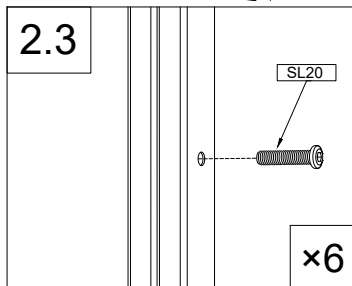

	REF-PCS	DIM	
	SL07	40×40×14mm	2
	SL08	40×60×200mm	2
	SL09	35×55×120mm	2
	SL10	80×100×90mm	1
	SL11	50×50×253mm	1
	SL12	70×105×253mm	1
	SL13	150×90×150mm	1
	SL14	40×40mm	4
	SL15	35×50×200mm	2
	SL16	4×40mm	4
	SL17	8×55mm	26
	SL18	16×1mm	26
	SL19	13×6mm	26
	SL20	8×35mm	38
	SL21	6×75mm	4
	SL22	10×1mm	8
	SL23	10×5mm	8
	SL24	6×20mm	4
	SL25	5×30mm	1
	SL26	4×20mm	4
	SL27	8×18mm	2
	SL28	8×60mm	40
	SL29	10×100mm	10
	SL30	24×59mm	5
	SL31	33×63mm	2
	SL32	17×33×62mm	1
	SL33	30×75mm	1
	SL34	10×35mm	6
	SL35	20×2mm	6
	SL36	13×21mm	6
	SL37	25×1mm	2

# CASANCOV

	SL01-BD1	944.5×862mm	1
	SL01-BD2	944.5×862mm	1
	SL20	8×35mm	3

	SL01-BD3	944.5×862mm	1
	SL01-BD4	944.5×862mm	1
	SL20	8×35mm	3

# CASANOVO

	SL01-D1	1724×340mm	1
	SL03-P2	40×40×970mm	1
	SL05	36×36×200mm	2

	SL17	8×55mm	4
	SL18	16×1mm	4
	SL19	13×6mm	4

	SL17	8×55mm	1
	SL18	16×1mm	1
	SL19	13×6mm	1
	SL20	8×35mm	6