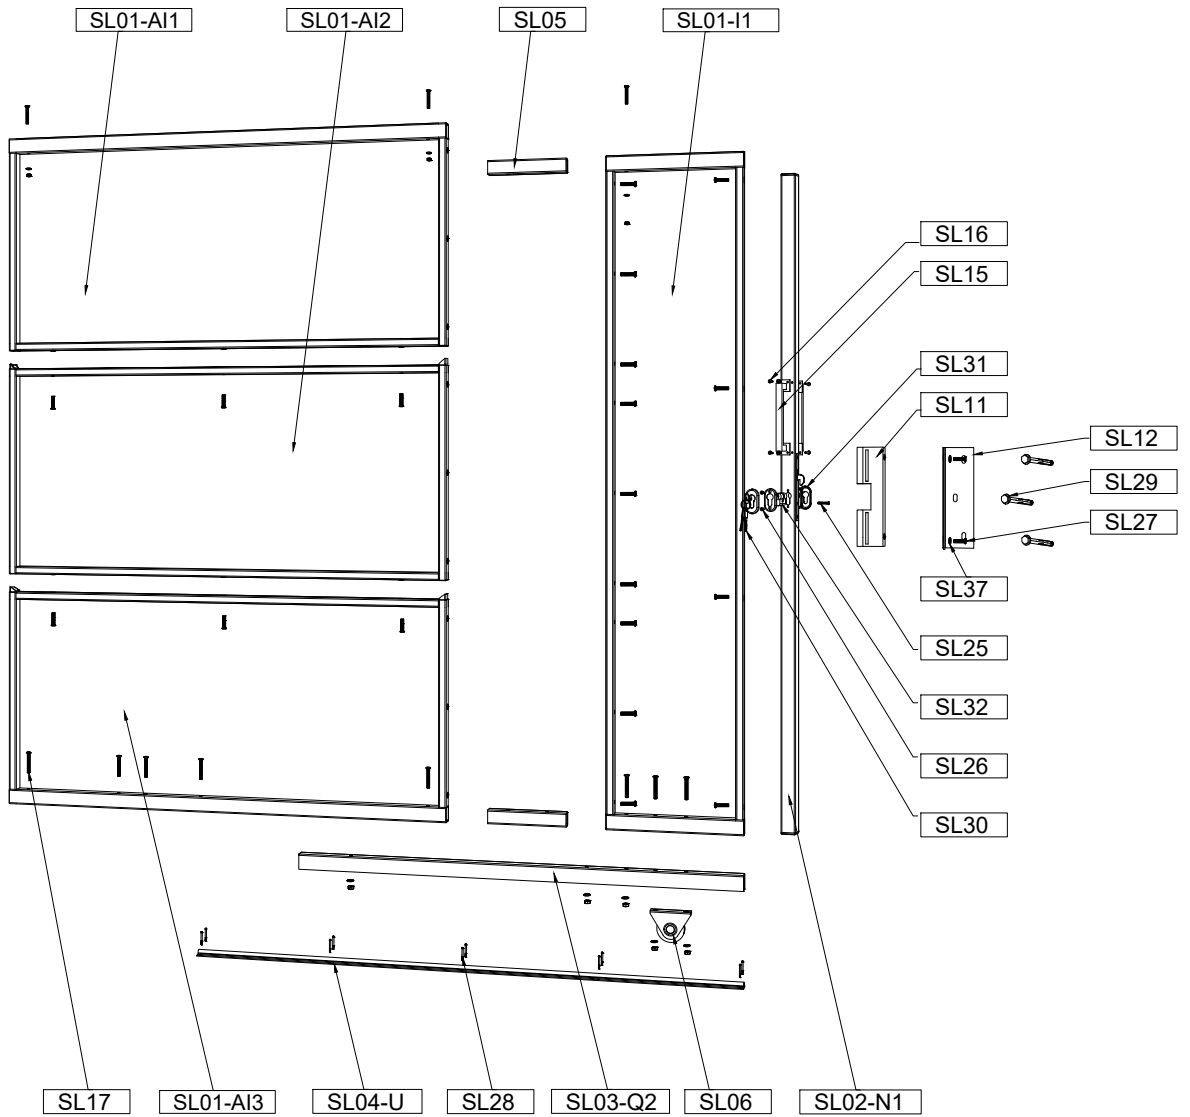

	REF-PCS	DIM	
	SL01-AI1	1194.5×581mm	1
	SL01-AI2	1194.5×561mm	1
	SL01-AI3	1194.5×581mm	1
	SL01-AI4	1194.5×581mm	1
	SL01-AI5	1194.5×561mm	1
	SL01-AI6	1194.5×581mm	1
	SL01-I1	1724×340mm	1
	SL01-I2	1724×340mm	1
	SL01-I3	1724×340mm	1
	SL02-N1	40×40×1764mm	1
	SL02-N2	40×40×1764mm	1
	SL03-Q1	40×40×1136mm	1
	SL03-Q2	40×40×1136mm	2
	SL04-U	46×14×1440mm	5
	SL05	36×36×200mm	8
	SL06	100×79×34mm	4

	REF-PCS	DIM	
	SL07	40×40×14mm	2
	SL08	40×60×200mm	2
	SL09	35×55×120mm	2
	SL10	80×100×90mm	1
	SL11	50×50×253mm	1
	SL12	70×105×253mm	1
	SL13	150×90×150mm	1
	SL14	40×40mm	4
	SL15	35×50×200mm	2
	SL16	4×40mm	4
	SL17	8×55mm	26
	SL18	16×1mm	26
	SL19	13×6mm	26
	SL20	8×35mm	56
	SL21	6×75mm	4
	SL22	10×1mm	8
	SL23	10×5mm	8
	SL24	6×20mm	4
	SL25	5×30mm	1
	SL26	4×20mm	4
	SL27	8×18mm	2
	SL28	8×60mm	50
	SL29	10×100mm	10
	SL30	24×59mm	5
	SL31	33×63mm	2
	SL32	17×33×62mm	1
	SL33	30×75mm	1
	SL34	10×35mm	6
	SL35	20×2mm	6
	SL36	13×21mm	6
	SL37	25×1mm	2

	SL01-AI1	1194.5×581mm	1
	SL01-AI2	1194.5×561mm	1
	SL01-AI3	1194.5×581mm	1
	SL20	8×35mm	6

	SL01-AI4	1194.5×581mm	1
	SL01-AI5	1194.5×561mm	1
	SL01-AI6	1194.5×581mm	1
	SL20	8×35mm	6

CASANOVA

	SL01-I1	1724×340mm	1
	SL03-Q2	40×40×1136mm	1
	SL05	36×36×200mm	2

	SL10	80×100×90mm	1
	SL29	10×100mm	4