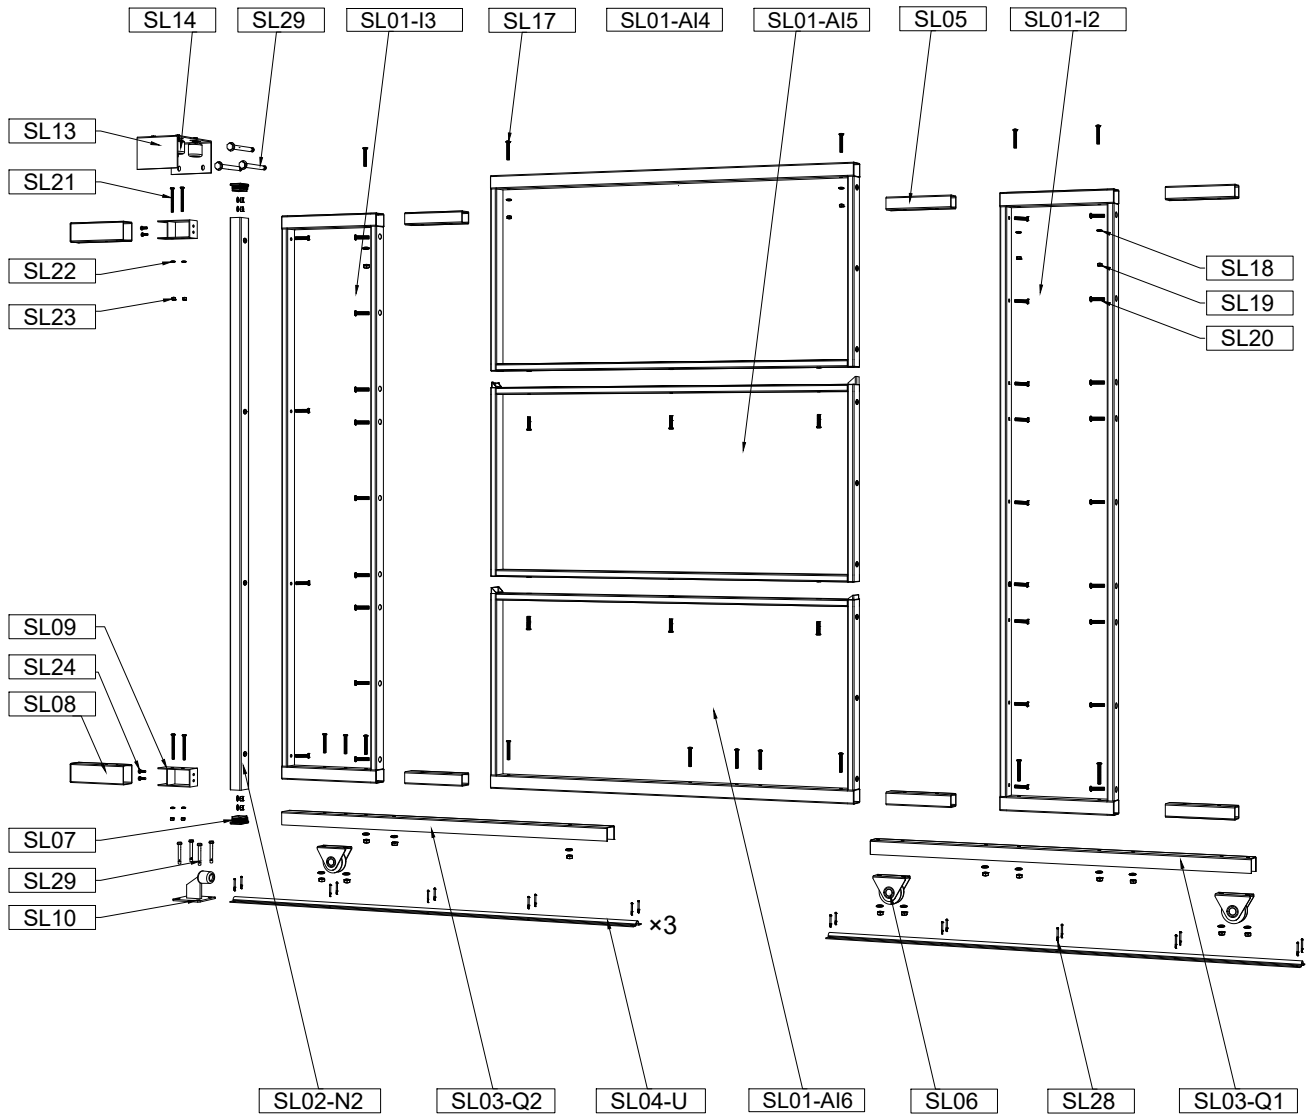

	REF-PCS	DIM	
	SL01-AI1	1194.5×581mm	1
	SL01-AI2	1194.5×561mm	1
	SL01-AI3	1194.5×581mm	1
	SL01-AI4	1194.5×581mm	1
	SL01-AI5	1194.5×561mm	1
	SL01-AI6	1194.5×581mm	1
	SL01-I1	1724×340mm	1
	SL01-I2	1724×340mm	1
	SL01-I3	1724×340mm	1
	SL02-N1	40×40×1764mm	1
	SL02-N2	40×40×1764mm	1
	SL03-Q1	40×40×1136mm	1
	SL03-Q2	40×40×1136mm	2
	SL04-U	46×14×1440mm	5
	SL05	36×36×200mm	8
	SL06	100×79×34mm	4

	SL01-AI1	1194.5×581mm	1
	SL01-AI2	1194.5×561mm	1
	SL01-AI3	1194.5×581mm	1
	SL20	8×35mm	6

	SL01-AI4	1194.5×581mm	1
	SL01-AI5	1194.5×561mm	1
	SL01-AI6	1194.5×581mm	1
	SL20	8×35mm	6

CASANOVA

	SL01-I1	1724×340mm	1
	SL03-Q2	40×40×1136mm	1
	SL05	36×36×200mm	2

	SL04-U	46×14×1440mm	5
	SL28	8×60mm	50

	SL04-U	46×14×1440mm	5
	SL28	8×60mm	50

CASANOVO

	SL13	150×90×150mm	1
	SL14	40×40mm	4
	SL29	10×100mm	3

CASANOVA

	SL11	50×50×253mm	1
	SL12	70×105×253mm	1
	SL37	25×1mm	2
	SL27	8×18mm	2
	SL29	10×100mm	3

	SL10	80×100×90mm	1
	SL29	10×100mm	4