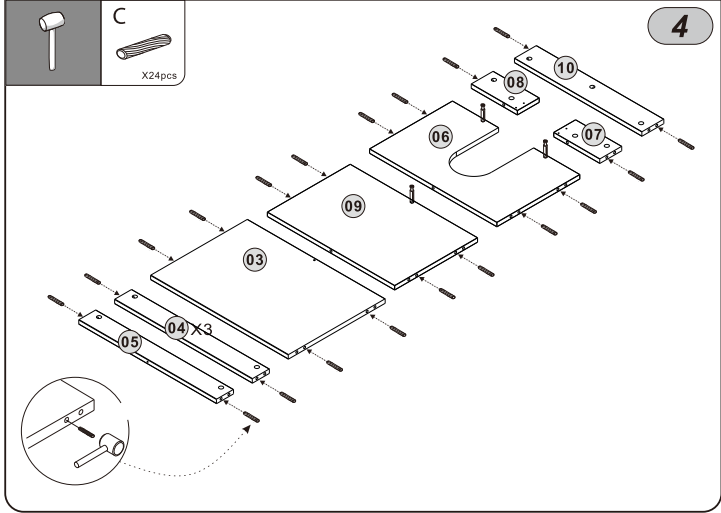

# 40797/B60

NO.	Quantité	Dimension LxIxP(mm)
01	1	600*469*16
02	1	600*469*16
03	1	564*397*16
04	3	564*70*16
05	1	564*70*16
06	1	522*340*16
07	1	189*90*16
08	1	189*90*16
09	1	522*340*16
10	1	522*90*16
11	2	340*116*16
12	2	340*116*16
13	2	596*273*16

X=59.6cm  
Y=48.5cm  
Z=60cm

-1-

	<b>A</b> X37+1pcs	<b>B</b> X37+1pcs	<b>C</b> X24+1pcs	<b>D</b> ST 4x30mm x2pcs
<b>E</b> ST4*14mm x19+1pcs	<b>F</b> 350mm x2pcs	<b>G</b> 350mm x2pcs	<b>H</b> ST4*25mm x4pcs	<b>I</b> x1pcs
<b>J</b> x1pcs				

x4pcs  
 MIN Ø3 mm  
 MAX Ø4 mm

**1**

A X12pcs  
D ST 4x30mm x2pcs

**2**

F 350mm x2pcs  
G 350mm x2pcs  
E ST4\*14mm x12pcs

-2-

-3-

-4-

-5-

-6-

-7-

- 8 -

- 9 -

- 10 -

- 11 -