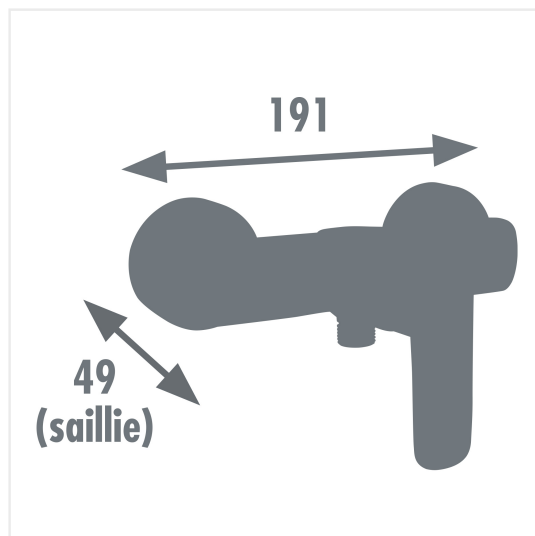

*Edouard Rousseau*

DEPUIS 1934

Mitigeur Douche DUNEDIN Ref 3047404057725

### Descriptif

- Style moderne
- Mécanisme : cartouche céramique Ø 35 mm
- Poignée : métal
- Corps : laiton
- Entraxe : 150 mm