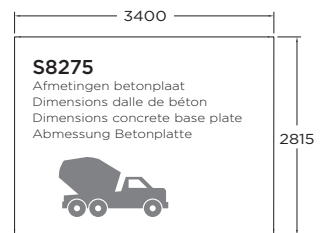

EIGENSCHAPPEN - CARACTÉRISTIQUES - FEATURES - EIGENSCHAFTEN

16 mm 28 mm	± 640 kg	4190 x 1170 x 540 mm	± 32.30 m²	75 kg/m²	
9.17 m²	10.67 m²	13.53 m²	16° 13.73 m²	30 kg/m²	

OPTIES - OPTIONS - OPTIONS - OPTIONEN (Zie - Voir - See - Siehe : P.20-21)

S819	S8756	S9980	6 x S579	6 x S575	6 x S577	S8523-1	S891	S522	6 x S8528-1	16 x S5310	8 x S5311	4 x S5312	3 x S5313
	S8756-1	S9980-1					S891-1			16 x S5315	8 x S5316	4 x S5317	3 x S5318