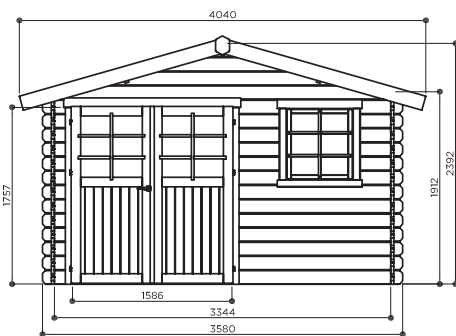

Traditional

CHIMAY 3580 x 2980 mm - 390 mm

S8275

10.67 m²
S8275

ALTERNATIVE S8275-1
EAN code: 5412025901456
Geïmpregneerd model
Modèle traité en Autoclave
Impregnated model
Imprägniertes Modell

Model standaard onbehandeld geleverd - Modèle standard livré non traité - Standard model delivered untreated - Standardmodell unbehandelt geliefert

16 mm 28 mm	± 640 kg	4190 x 1170 x 540 mm	± 32.30 m ²	75 kg/m ²	
9.17 m ²	10.67 m ²	13.53 m ²	16° 13.73 m ²	30 kg/m ²	

OPTIES - OPTIONS - OPTIONS - OPTIONEN (Zie - Voir - See - Siehe : P.20-21)

S819	S8756	S9980	6 x S579	6 x S575	6 x S577	S8523-1	S891	S522	6 x S8528-1	16 x S5310	8 x S5311	4 x S5312	3 x S5313
	S8756-1	S9980-1					S891-1			16 x S5315	8 x S5316	4 x S5317	3 x S5318