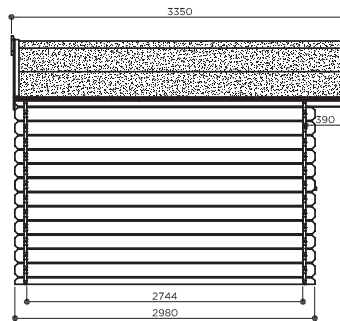

Traditional

CHIMAY 3580 x 2980 mm - 390 mm

S8275

10.67 m²
S8275

ALTERNATIVE S8275-1
EAN code: 5412025901456
Geïmpregneerd model
Modèle traité en Autoclave
Impregnated model
Imprägniertes Modell

Model standaard onbehandeld geleverd - Modèle standard livré non traité - Standard model delivered untreated - Standardmodell unbehandelt geliefert

16 mm 28 mm	± 640 kg	4190 x 1170 x 540 mm	± 32.30 m ²	75 kg/m ²	
9.17 m ²	10.67 m ²	13.53 m ²	16° 13.73 m ²	30 kg/m ²	

OPTIES - OPTIONS - OPTIONS - OPTIONEN (Zie - Voir - See - Siehe : P.20-21)

S819	S8756	S9980	6 x S579	6 x S575	6 x S577	S8523-1	S891	S522	6 x S8528-1	16 x S5310	8 x S5311	4 x S5312	3 x S5313
	S8756-1	S9980-1					S891-1			16 x S5315	8 x S5316	4 x S5317	3 x S5318

± 640 kg

4190 x
1170 x
540 mm

± 32.30 m²

75 kg/m²

Assembly icon

9.17 m²

10.67 m²

13.53 m²

16 mm
28 mm

± 640 kg

4190 x
1170 x
540 mm