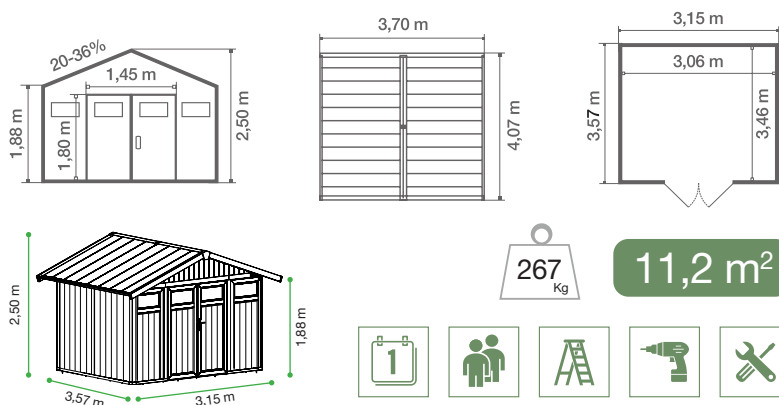

KLEUR / ARTIKELNUMMER / EAN

Grijs groen -
Witte paal
ZG26138
3100038094273

Blauw grijs-
Witte paal
22811137
3100038103401

TECHNISCHE TEKENING

TECHNISCHE SPECIFICATIES

Totaalafmetingen	3,70 x 4,07 m
Buitenafmetingen	3,15 x 3,57 m
Buitenafmetingen	11,2 m ²
Nuttig oppervlak	10,6 m ²
Dikte wanden	26 mm
Hoogte wanden	1,88 m
Hoogte nok	2,50 m
Dakbedekking met	PVC-schrijnwerk
Dakhelling	20° - 36 %
Kleur dak	Grijs groen
Deuren met ramen 2	0,72 x 1,80 m
Ramen in de deuren 2	L 0,562 x H 0,272 m
Sluitingstype	1 Handgreep + sleutelslot
Dakraams 2	L 0,682 x H 0,275 m
Nuttig oppervlak	267 Kg
Dikte wanden	Ja (minstens 10 cm dik)*.Materiaal PVC + Métal
Inbegrepen accessoires	- Bevestigingsset - 6 x 56 cm lengtes
Optionele accessoires	- Verankeringsset - Bevestigingsset - Auvent

VERPAKKING

Hoogte verpakking zonder pallet	2,22 m
Hoogte verpakking met pallet	2,33 m
Breedte verpakking aan de grond	1 m
Lengte verpakking aan de grond	1,20 m
Volume	2,80 m ³
Geschat bruto gewicht	297 Kg