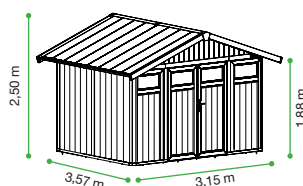

COLORIS / RÉFÉRENCE ART. / CODE EAN

Gris Vert -
Poteaux blanc
ZG26138
3100038094273

Gris Bleu -
Poteaux blanc
22811137
3100038103401

VUES TECHNIQUES

*sauf revêtement
5 ans
*except coating
5 years

CARACTÉRISTIQUES TECHNIQUES

Dimensions hors tout	3,70 x 4,07 m
Dimensions extérieures	3,15 x 3,57 m
Surface extérieure	11,2 m ²
Surface utile	10,6 m ²
Épaisseur murs	26 mm
Hauteur murs	1,88 m
Hauteur faitage	2,50 m
Toiture lames	PVC menuisées
Pente du toit	20° - 36 %
Coloris toit	Gris vert
Portes vitrées 2	0,72 x 1,80 m
Vitres de portes 2	L 0,562 x H 0,272 m
Type de serrure	1 Poignée + serrure à clef
Lucarnes 2	L 0,682 x H 0,275 m
Poids Net Estimé	267 Kg
Dalle béton	Oui (au moins 10 cm d'épaisseur)*
Matériaux Menuiserie	PVC + Métal
Accessoires inclus	- Kit de fixation - 6 longueurs de 56 cm
Accessoires en option	- Kit d'ancrage - Kit de fixation - Auvent

CONDITIONNEMENT

Hauteur colis sans palette	2,22 m
Hauteur colis avec palette	2,33 m
Largeur colis au sol	1 m
Longueur colis au sol	1,20 m
Volume	2,80 m ³
Poids Brut estimé	297 Kg