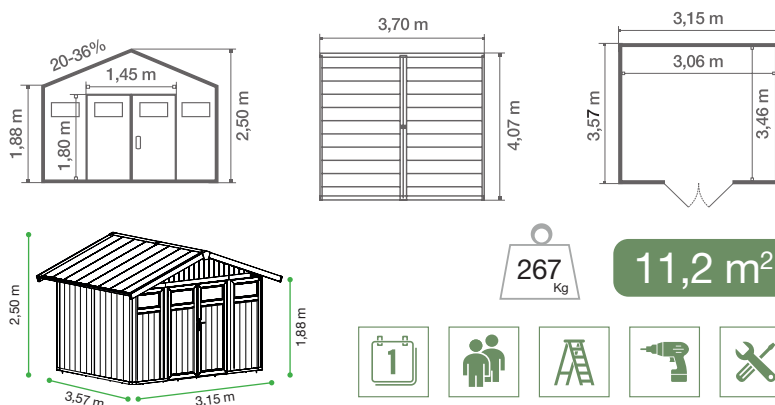

COLORIS / RÉFÉRENCE ART. / CODE EAN

Gris Vert -
Poteaux blanc
ZG26138
3100038094273

Gris Bleu -
Poteaux blanc
22811137
3100038103401

VUES TECHNIQUES

*sauf revêtement
5 ans
*except coating
5 years

CARACTÉRISTIQUES TECHNIQUES

Dimensions hors tout	3,70 x 4,07 m
Dimensions extérieures	3,15 x 3,57 m
Surface extérieure	11,2 m ²
Surface utile	10,6 m ²
Épaisseur murs	26 mm
Hauteur murs	1,88 m
Hauteur faitage	2,50 m
Toiture lames	PVC menuisées
Pente du toit	20° - 36 %
Coloris toit	Gris vert
Portes vitrées 2	0,72 x 1,80 m
Vitres de portes 2	L 0,562 x H 0,272 m
Type de serrure	1 Poignée + serrure à clef
Lucarnes 2	L 0,682 x H 0,275 m
Poids Net Estimé	267 Kg
Dalle béton	Oui (au moins 10 cm d'épaisseur)*
Matériaux Menuiserie	PVC + Métal
Accessoires inclus	- Kit de fixation - 6 longueurs de 56 cm
Accessoires en option	- Kit d'ancrage - Kit de fixation - Auvent

CONDITIONNEMENT

Hauteur colis sans palette	2,22 m
Hauteur colis avec palette	2,33 m
Largeur colis au sol	1 m
Longueur colis au sol	1,20 m
Volume	2,80 m ³
Poids Brut estimé	297 Kg