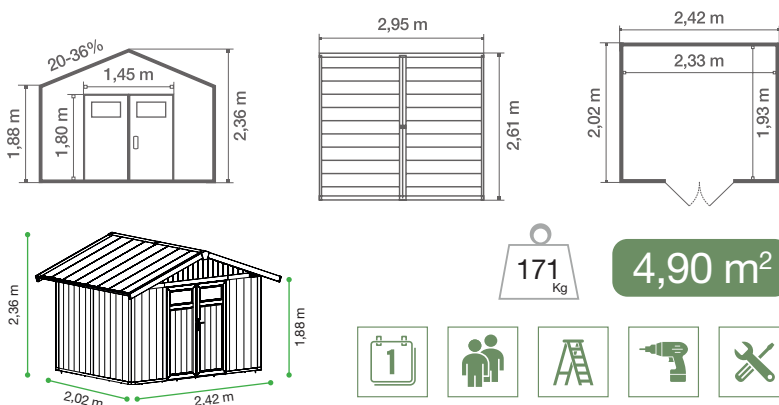

TECHNISCHE TEKENING

TECHNISCHE SPECIFICATIES

Totaalafmetingen	2,95 x 2,61 m
Buitenafmetingen	2,42 x 2,02 m
Buitenafmetingen	4,9 m²
Nuttig oppervlak	4,5 m²
Dikte wanden	26 mm
Hoogte wanden	1,88 m
Hoogte nok	2,364 m
Dakbedekking met	PVC-schrijnwerk
Dakhelling	20° - 36 %
Kleur dak	Grijs groen
Deuren met ramen 2	0,72 x 1,80 m
Ramen in de deuren 2	L 0,562 x H 0,272 m
Sluitingstype	1 Handgreep + sleutelslot
Dakraam	∅
Geschat netto gewicht	171 Kg
Betontegel	Non obligatoire*
Materiaal	PVC + Métal
Inbegrepen accessoires	- Bevestigingsset - 6 x 56 cm lengtes
Optionele accessoires	- Verankeringsset - Bevestigingsset

VERPAKKING

Hoogte verpakking zonder pallet	2,07 m
Hoogte verpakking met pallet	2,18 m
Breedte verpakking aan de grond	0,80 m
Lengte verpakking aan de grond	1,20 m
Volume	2,09 m³
Geschat bruto gewicht	195 Kg