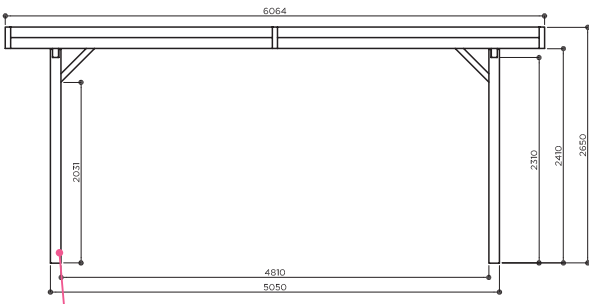

CARPORT MODULAR 6064 x 5064 mm

S7724

1

S7724

17.99 m²
 20.10 m²
 30.71 m²

PALEN - POTEAUX - POSTS - PFOSTEN
 Optimale stabiliteit dankzij gelijmd hout.
 Stabilité renforcée grâce au bois contrecollé.
 Enhanced stability thanks to glued timber.
 Verbesserte Stabilität durch Leimholz.

120 x 120 mm

2 KIES UW EXTENSIES
 CHOISISSEZ VOS EXTENSIONS
 CHOOSE YOUR EXTENSIONS
 WÄHLEN SIE IHRE ERWEITERUNGEN

S7728
 5412025077281

KIES UW OPTIES - CHOISISSEZ VOS OPTIONS - CHOOSE YOUR OPTIONS - WÄHLEN SIE IHR ZUBEHÖR

3

Dak - Toit - Roof - Dach

S5216 5412025052165
 metal

S5217 5412025052172
 pvc

12 x /

6 x /

base extension

Combinatie mogelijk - Combinaison possible - Combination possible - Kombination möglich