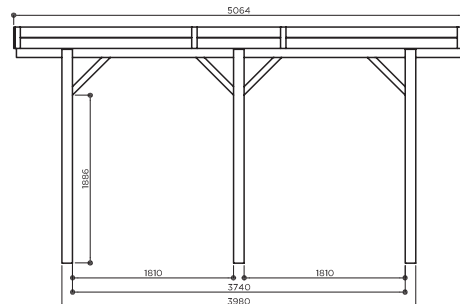

CARPORT MODULAR 6064 x 5064 mm

S7724

1

S7724

17.99 m²
 20.10 m²
 30.71 m²

PALEN - POTEAUX - POSTS - PFOSTEN
 Optimale stabiliteit dankzij gelijmd hout.
 Stabilité renforcée grâce au bois contrecollé.
 Enhanced stability thanks to glued timber.
 Verbesserte Stabilität durch Leimholz.

120 x 120 mm

2 KIES UW EXTENSIES
 CHOISISSEZ VOS EXTENSIONS
 CHOOSE YOUR EXTENSIONS
 WÄHLEN SIE IHRE ERWEITERUNGEN

S7728
 5412025077281

KIES UW OPTIES - CHOISISSEZ VOS OPTIONS - CHOOSE YOUR OPTIONS - WÄHLEN SIE IHR ZUBEHÖR

3

Dak - Toit - Roof - Dach

S5216 5412025052165
 metal

S5217 5412025052172
 pvc

12 x /

6 x /

base extension

Combinatie mogelijk - Combinaison possible - Combination possible - Kombination möglich