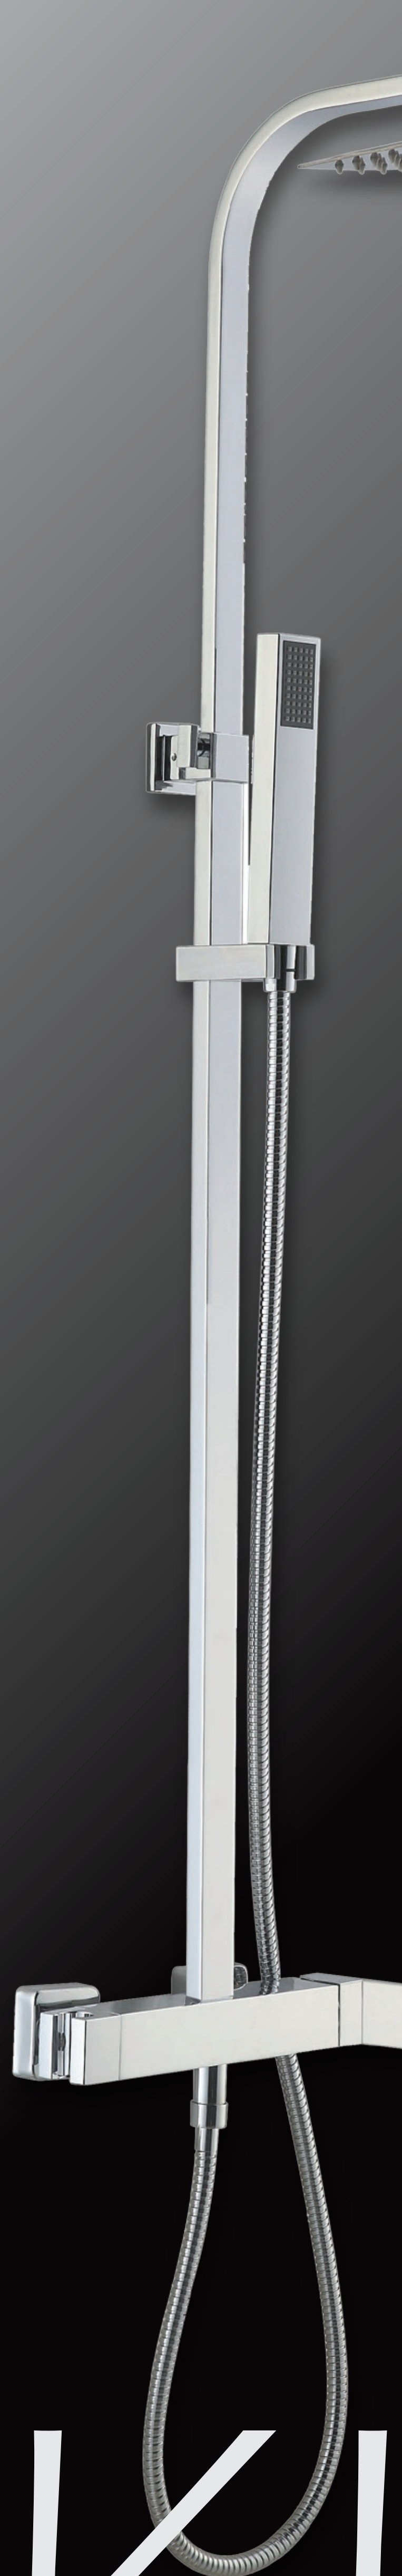

KIARA
COLONNE DE DOUCHE CHROMÉE
by **EssEBagno**
www.essebagno.com

by **EssEBagno**
www.essebagno.com