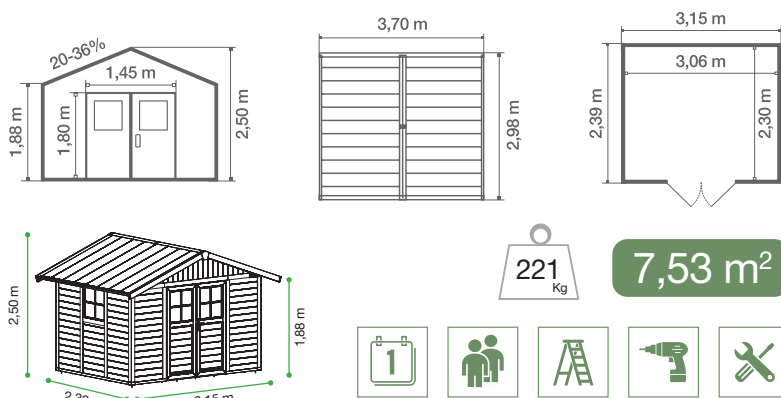

Grosfillex®

HOME DECO

SHERWOOD

7,5 M²

TUINHUIZEN

Foto's en illustraties zijn niet contractueel

KLEUR / ARTIKELNUMMER / EAN

 Sherwood -
 + groen grijze paal
 22907681
 3100038156650

TECHNISCHE TEKENING

TECHNISCHE SPECIFICATIES

Totaalafmetingen	3,70 x 2,98 m
Buitenafmetingen	3,15 x 2,39 m
Oppervlak buiten	7,53 m ²
Nuttig oppervlak	7,04 m ²
Dikte wanden	26 mm
Hoogte wanden	1,88 m
Hoogte nok	2,50 m
Dakbedekking met	PVC afgewerkte wanden
Dakhelling	20° - 36%
Kleur dak	grijsgroen
Deuren met ramen	0,72 x 1,80 m
Ramen in de deuren	B 0,562 x H 0,595 m
Soort sluiting	1 Klink + slot met sleutel
Ramen	1 B 0,682 x H 0,609 m
Geschat netto gewicht	221 kg
Betontegel	Ja (minimaal 10 cm dikte)
Materiaal	PVC betimmering + metaal
Inbegrepen accessoires	- Bevestigingskit - 6 lengtes van 56 cm
Optionele accessoires	- Verankeringskit Bevestigingskit Afdak

VERPAKKING

Hoogte verpakking zonder pallet	2,00 m
Hoogte verpakking met pallet	2,11 m
Breedte verpakking aan de grond	0,80 m
Lengte verpakking aan de grond	1,20 m
Volume	2,03 m ³
Geschat bruto gewicht	238 Kg