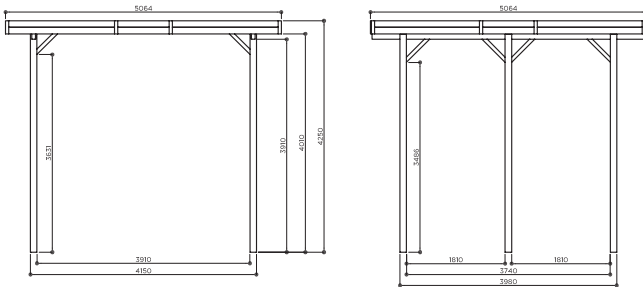

CARPORT MODULAR

120 x 120 mm

S7763

5 412025077632

S7764

5 412025077649

S7763

14.62 m²

16.52 m²

25.64 m²

S7764

17.99 m²

20.10 m²

30.71 m²

1

S7763 5064 x 5064 mm

S7764 6064 x 5064 mm

1

2

KIES UW EXTENSIES
CHOISISSEZ VOS EXTENSIONS
CHOOSE YOUR EXTENSIONS
WÄHLEN SIE IHRE ERWEITERUNGEN

S7767
5412025077670

KIES UW EXTENSIES
CHOISISSEZ VOS EXTENSIONS
CHOOSE YOUR EXTENSIONS
WÄHLEN SIE IHRE ERWEITERUNGEN