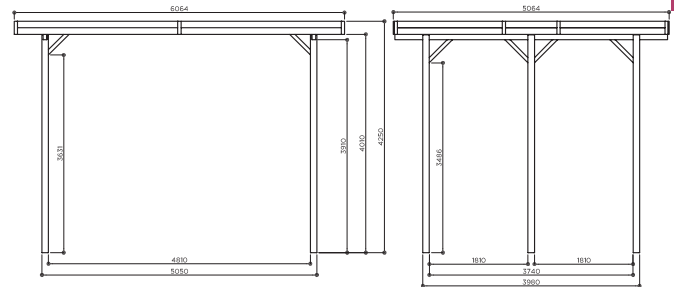

CARPORT MODULAR

120 x 120 mm

S7763

5 412025077632

S7764

5 412025077649

S7763

14.62 m²

16.52 m²

25.64 m²

S7764

17.99 m²

20.10 m²

30.71 m²

1

S7763 5064 x 5064 mm

S7764 6064 x 5064 mm

1

2

KIES UW EXTENSIES
CHOISISSEZ VOS EXTENSIONS
CHOOSE YOUR EXTENSIONS
WÄHLEN SIE IHRE ERWEITERUNGEN

S7767
5412025077670

KIES UW EXTENSIES
CHOISISSEZ VOS EXTENSIONS
CHOOSE YOUR EXTENSIONS
WÄHLEN SIE IHRE ERWEITERUNGEN