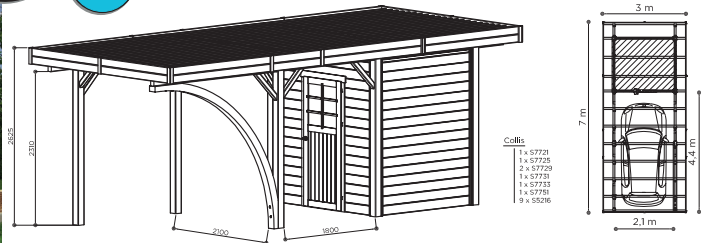

CARPORT 3064 x 6994 mm

S7753

- 4.33 m²
- 13.89 m²
- 21.43 m²

De carport omvat een gebogen paal - Le carport comprend un poteau arqué - Carport includes an arched post - Carport enthält eine gewölbte Post