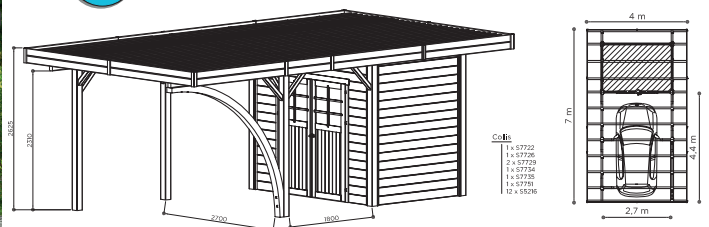

CARPORT 4064 x 6994 mm

S7754

- 5.56 m²
- 17.43 m²
- 28.42 m²