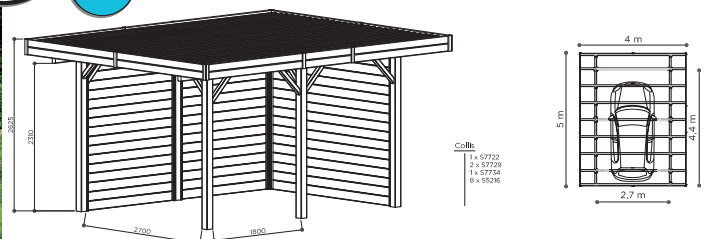

CARPORT 4064 x 5064 mm

S7755

Cellés

1 x S7722
2 x S7729
1 x S7734
8 x S5236

- 10.46 m²
- 11.74 m²
- 20.58 m²