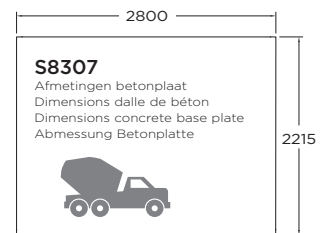

# CHARTRES 2980 x 2380 mm - 390 mm

## S8307

EIGENSCHAPPEN - CARACTÉRISTIQUES - FEATURES - EIGENSCHAFTEN

16 mm 28 mm	± 490 kg	3290 x 1120 x 500 mm	± 27.00 m <sup>2</sup>	75 kg/m <sup>2</sup>	
5.88 m <sup>2</sup>	7.09 m <sup>2</sup>	9.35 m <sup>2</sup>	19° 9.63 m <sup>2</sup>	30 kg/m <sup>2</sup>	