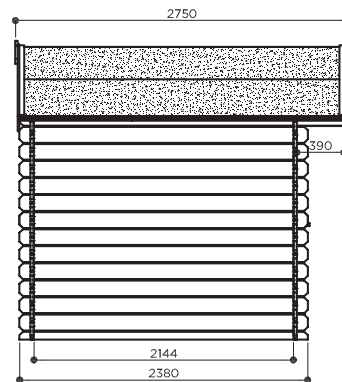

# CHARTRES 2980 x 2380 mm - 390 mm

## S8307

EIGENSCHAPPEN - CARACTÉRISTIQUES - FEATURES - EIGENSCHAFTEN

16 mm 28 mm	± 490 kg	3290 x 1120 x 500 mm	± 27.00 m <sup>2</sup>	75 kg/m <sup>2</sup>	
5.88 m <sup>2</sup>	7.09 m <sup>2</sup>	9.35 m <sup>2</sup>	19° 9.63 m <sup>2</sup>	30 kg/m <sup>2</sup>	