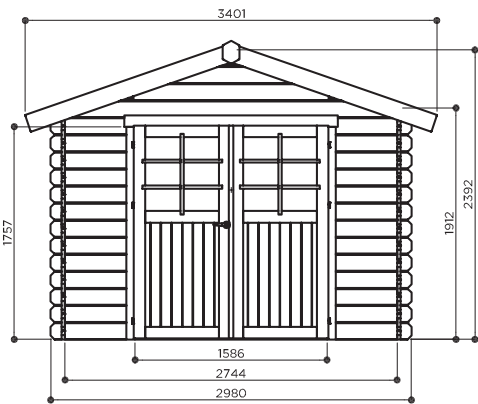

# CHARTRES 2980 x 2380 mm - 390 mm

## S8307

EIGENSCHAPPEN - CARACTÉRISTIQUES - FEATURES - EIGENSCHAFTEN

16 mm 28 mm	± 490 kg	3290 x 1120 x 500 mm	± 27.00 m <sup>2</sup>	75 kg/m <sup>2</sup>	
5.88 m <sup>2</sup>	7.09 m <sup>2</sup>	9.35 m <sup>2</sup>	19° 9.63 m <sup>2</sup>	30 kg/m <sup>2</sup>	