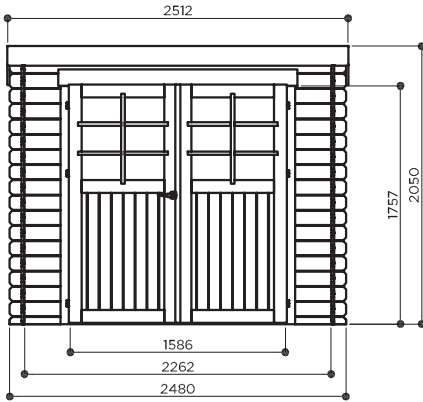

Modern

HOF 2480 x 2480 mm

S8606

6.15 m²
S8606

Model enkel onbehandeld geleverd - Modèle livré non traité uniquement - Model supplied untreated only - Modell wird nur unbehandelt geliefert

EIGENSCHAPPEN - CARACTÉRISTIQUES - FEATURES - EIGENSCHAFTEN

16 mm 19 mm	± 320 kg	2750 x 1200 x 400 mm	± 20.10 m ²	75 kg/m ²	
5.12 m ²	6.15 m ²	6.73 m ²	3° 6.66 m ²	30 kg/m ²	

OPTIES - OPTIONS - OPTIONS - OPTIONEN (Zie - Voir - See - Siehe : P.20-21)

S819	S8756	S8521-1	S522	4 x S8528-1
------	-------	---------	------	-------------