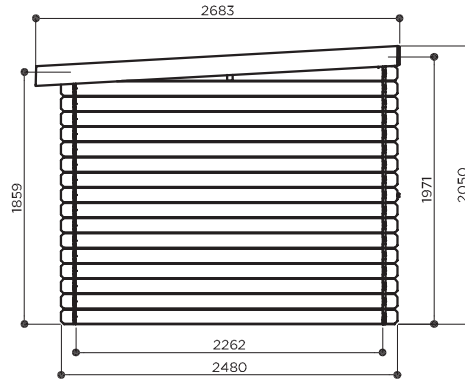

Modern

HOF 2480 x 2480 mm

S8606

6.15 m²
S8606

Model enkel onbehandeld geleverd - Modèle livré non traité uniquement - Model supplied untreated only - Modell wird nur unbehandelt geliefert

EIGENSCHAPPEN - CARACTÉRISTIQUES - FEATURES - EIGENSCHAFTEN

16 mm 19 mm	± 320 kg	2750 x 1200 x 400 mm	± 20.10 m ²	75 kg/m ²	
5.12 m ²	6.15 m ²	6.73 m ²	3° 6.66 m ²	30 kg/m ²	

OPTIES - OPTIONS - OPTIONS - OPTIONEN (Zie - Voir - See - Siehe : P.20-21)

S819	S8756	S8521-1	S522	4 x S8528-1
------	-------	---------	------	-------------