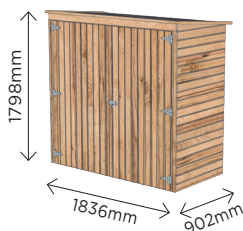

Opslag - Rangement  
Storage - Lager

S8582-1

Storage shelter

OPBERGKAST - ABRI DE RANGEMENT  
STORAGE SHELTER - LAGER

12 mm

WWW.SOLID.EU

5 412025 085828