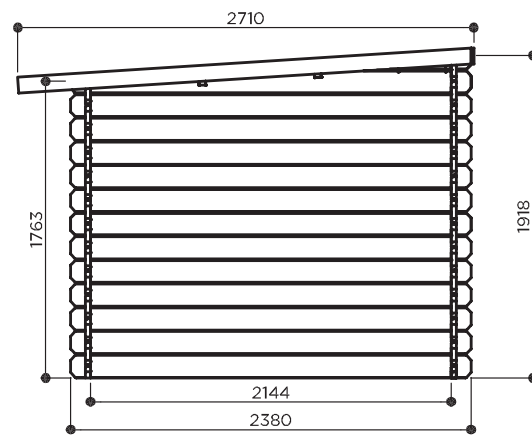

INITIA GARDEN SHED

P88913

2380 x 2380 mm

EAN: 5412025889136

Afgebeelde blokhut kan afwijken! - Abri de jardin illustrée peut différer !

EIGENSCHAPPEN - CARACTÉRISTIQUES - FEATURES - EIGENSCHAFTEN

	± 290 kg		± 20 m ²	plexi	± 72
4.60 m ²	5.66 m ²	6.54 m ²	"/> 4° 7.18 m ²		