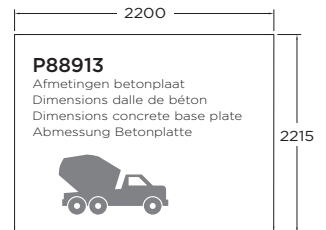

INITIA GARDEN SHED

P88913

2380 x 2380 mm

EAN: 5412025889136

Afgebeelde blokhut kan afwijken! - Abri de jardin illustrée peut différer !

EIGENSCHAPPEN - CARACTÉRISTIQUES - FEATURES - EIGENSCHAFTEN

	± 290 kg		± 20 m ²	plexi	± 72
4.60 m ²	5.66 m ²	6.54 m ²	"/> 4° 7.18 m ²		