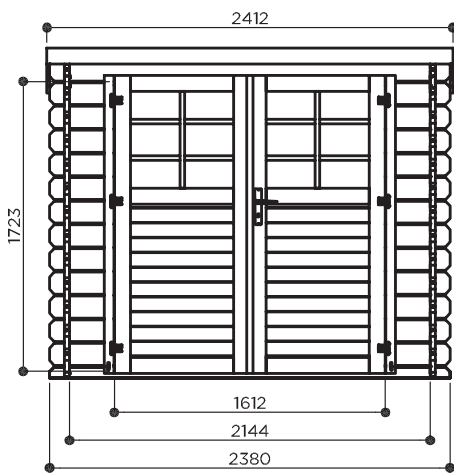

INITIA GARDEN SHED

P88913

2380 x 2380 mm

EAN: 5412025889136

Afgebeelde blokhut kan afwijken! - Abri de jardin illustrée peut différer !

EIGENSCHAPPEN - CARACTÉRISTIQUES - FEATURES - EIGENSCHAFTEN

	± 290 kg		± 20 m ²	plexi	± 72
4.60 m ²	5.66 m ²	6.54 m ²	"/> 4° 7.18 m ²		